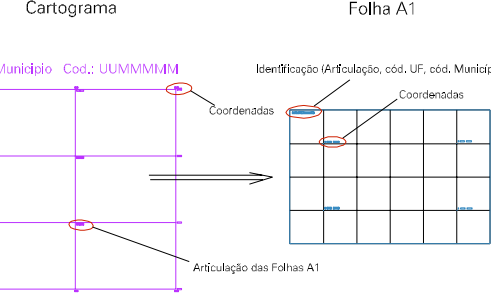

Articulação de Folhas

MAPA URBANO DIGITAL FOLHA A1