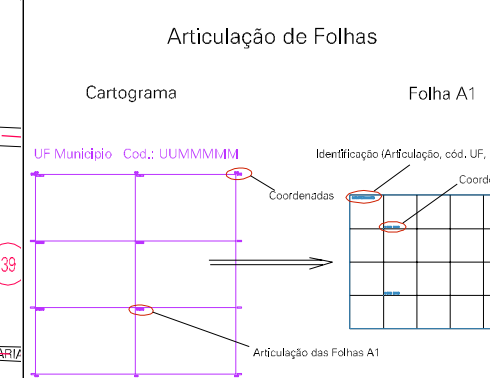

021
BOTAFOGO

020
AROEIRA

05.05
CENTRO

016
MIRAMAR

017
VISCONDE DE ARAUJO

ESTADO DO RIO DE JANEIRO
 Município: 33.02403
 MACAÉ
 Folha : 05 - 03

Arquivo: 3302403.dgn
 Limites(km): (209.5, 7522) - (213.5, 7525)

- LEGENDA**
- LIMITES**
- Município ou Perímetro Urbano
 - Distrito
 - Subdistrito, RA, Zona ou similar
 - Bairro ou similar
 - Setor Censitário
- CODIGOS**
- 22306.05 Distrito (cod. do município + cod. do distrito)
 - 05.05 Subdistrito (cod. do distrito + cod. do subdistrito)
 - 003 Bairro (cod. do bairro no município)
 - 25 Setor (número do setor no distrito ou subdistrito)