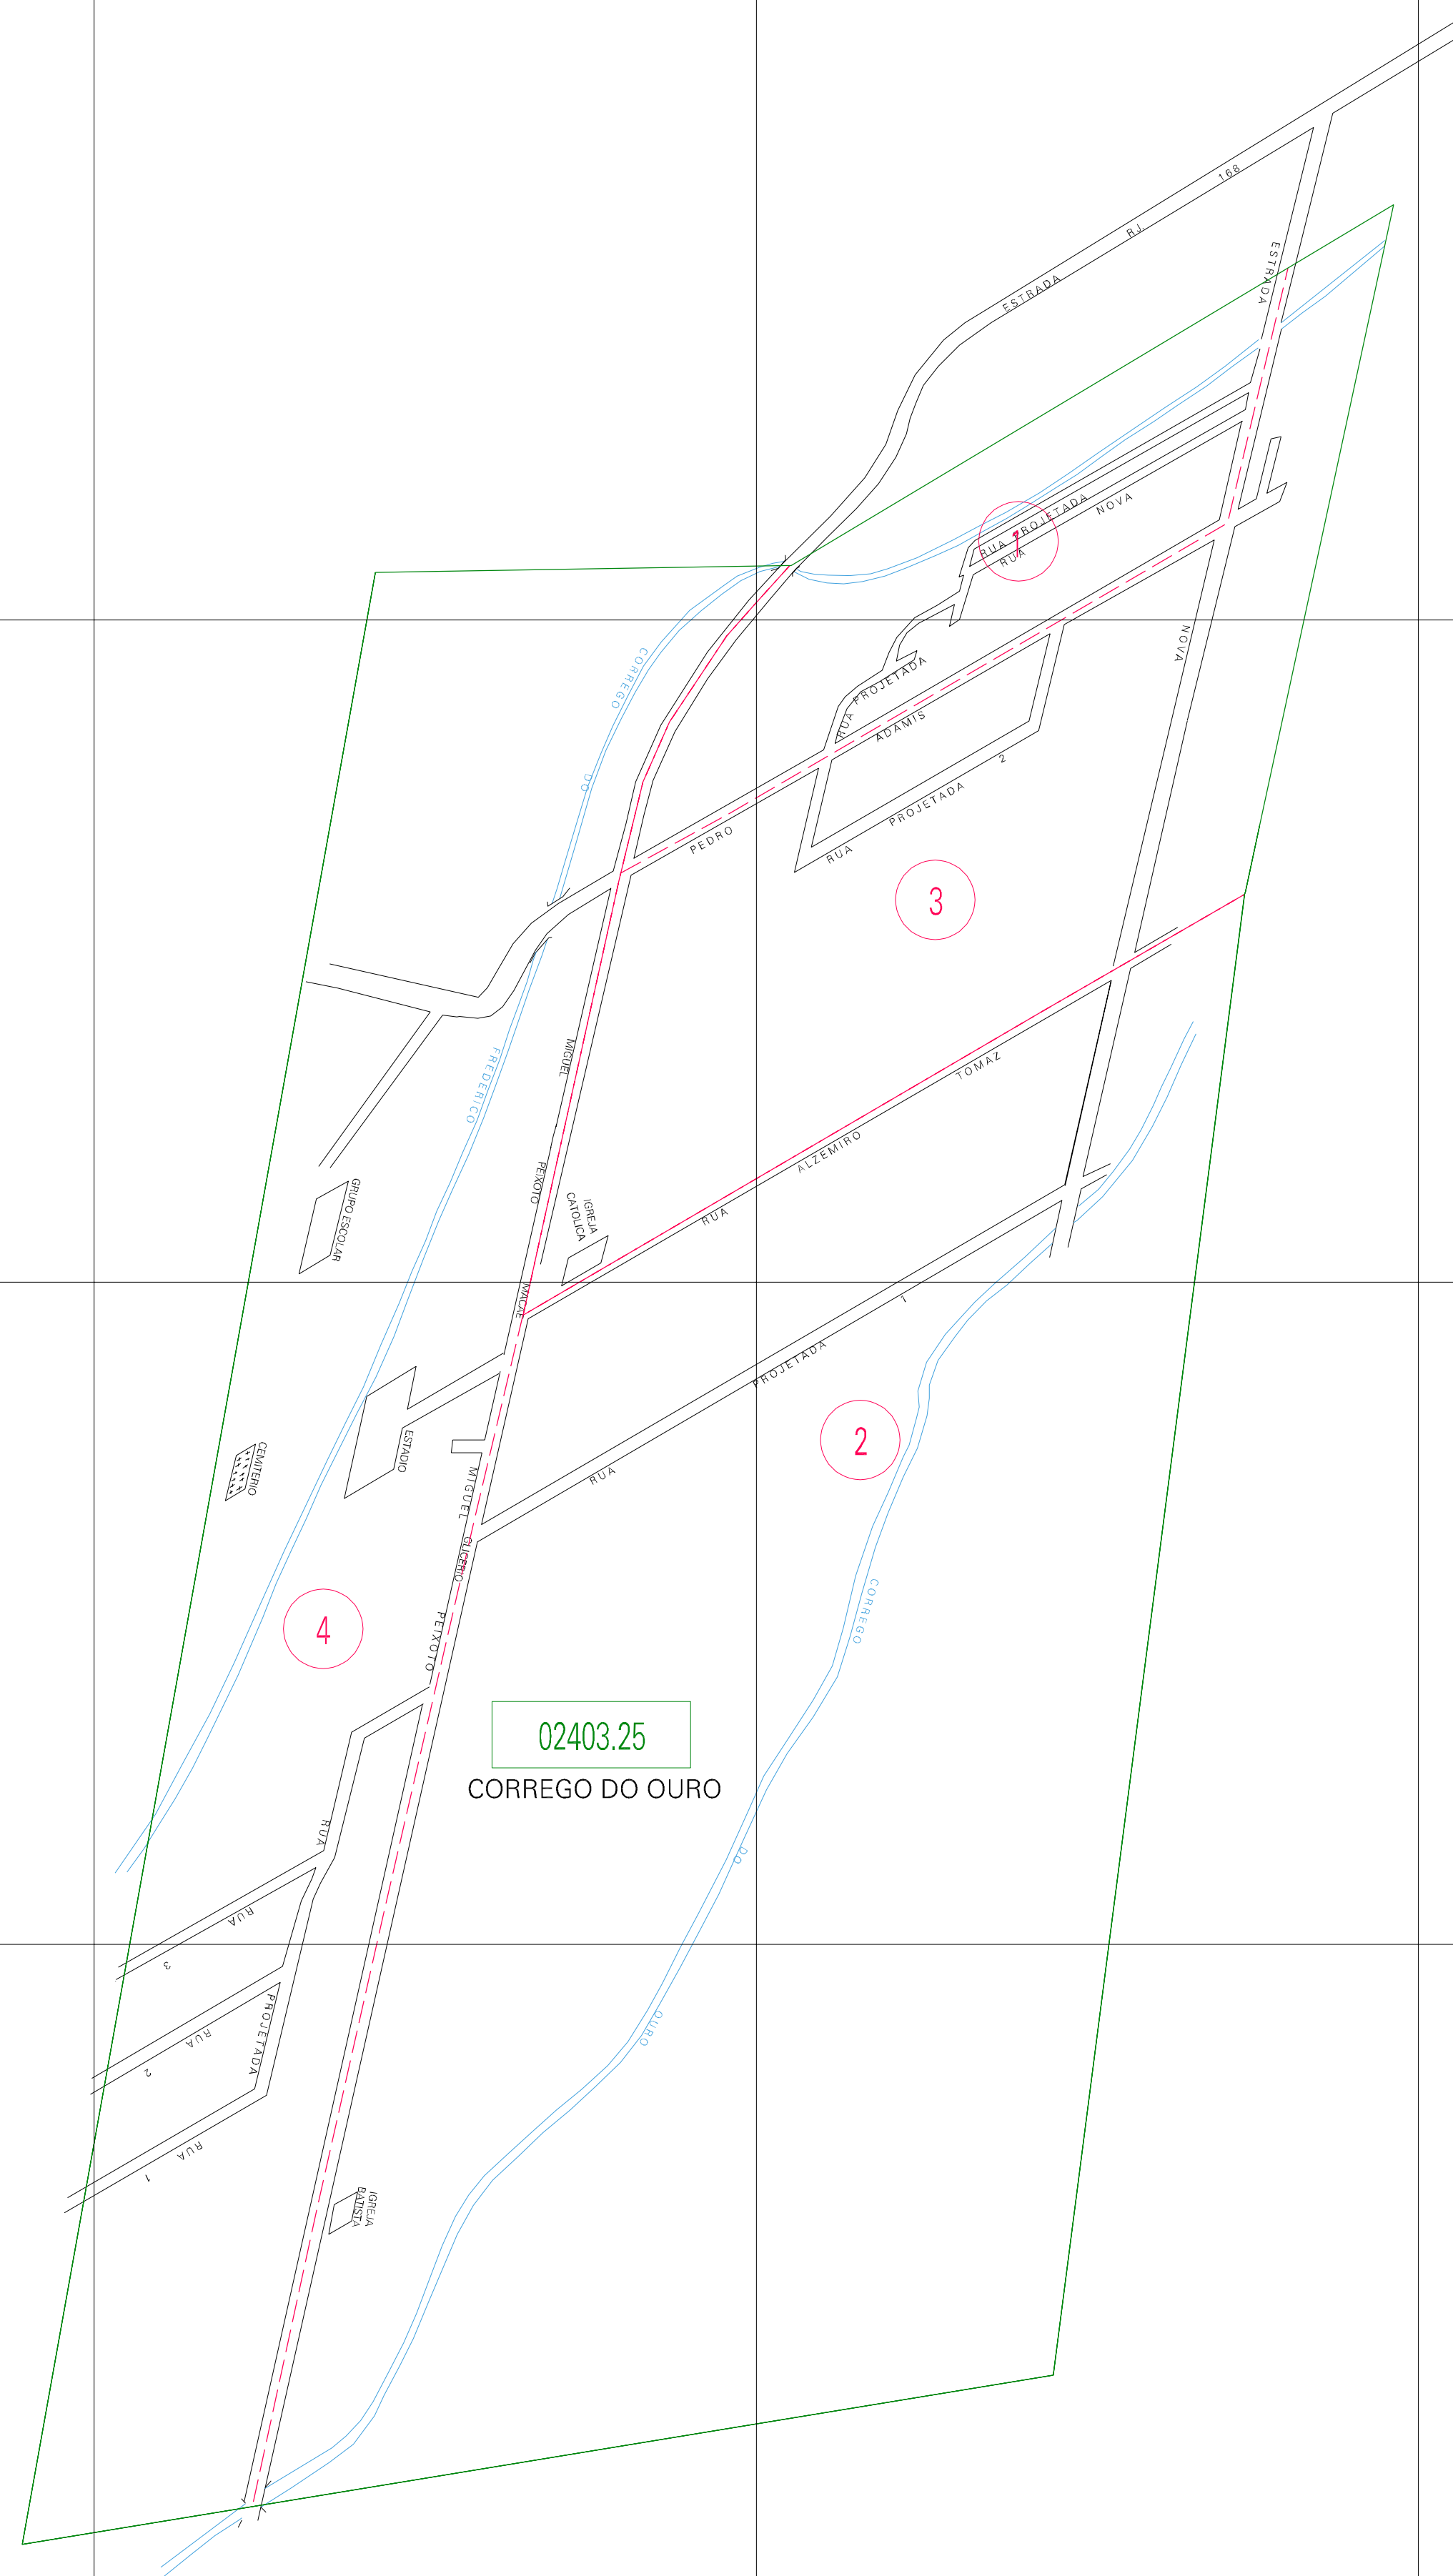

(192, 7535,7)

(194, 7535,7)

(192, 7534,7)

(194, 7534,7)

02403.25
CORREGO DO OURO

ESTADO DO RIO DE JANEIRO
Município: 33.02403
MACAÉ
Folha : 01 - 01

Arquivo: 330240325.dgn
Limites(km): (191,5, 7534,2) - (194,5, 7536,2)

- LEGENDA**
- LIMITES**
- Município ou Perímetro Urbano
 - Distrito
 - Subdistrito, RA, Zona ou similar
 - Bairro ou similar
 - Setor Censitário
- CODIGOS**
- 22306.05 Distrito (cod. do município + cod. do distrito)
 - 05.08 Subdistrito (cod. do distrito + cod. do subdistrito)
 - 003 Bairro (cod. do bairro no município)
 - 25 Setor (número do setor no distrito ou subdistrito)

MAPA URBANO DIGITAL
FOLHA A1