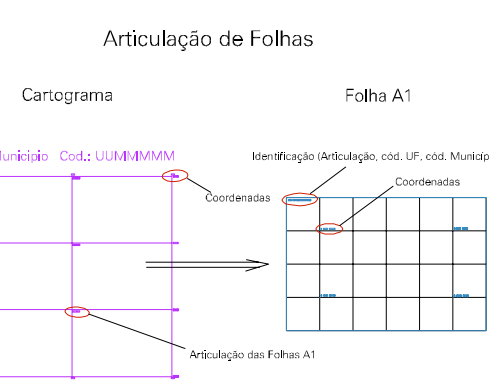

(192, 7535,7)

(194, 7535,7)

(192, 7534,7)

(194, 7534,7)

02403.25
CORREGO DO OURO

ESTADO DO RIO DE JANEIRO
Município: 33.02403
MACAÉ
Folha : 01 - 01

Arquivo: 330240325.dgn
Limites(km): (191,5, 7534,2) - (194,5, 7536,2)

- LEGENDA**
- LIMITES**
- Município ou Perímetro Urbano
 - Distrito
 - Subdistrito, RA, Zona ou similar
 - Bairro ou similar
 - Setor Censitário
- CODIGOS**
- 22306.05 Distrito (cod. do município + cod. do distrito)
 - 05.08 Subdistrito (cod. do distrito + cod. do subdistrito)
 - 003 Bairro (cod. do bairro no município)
 - 25 Setor (número do setor no distrito ou subdistrito)