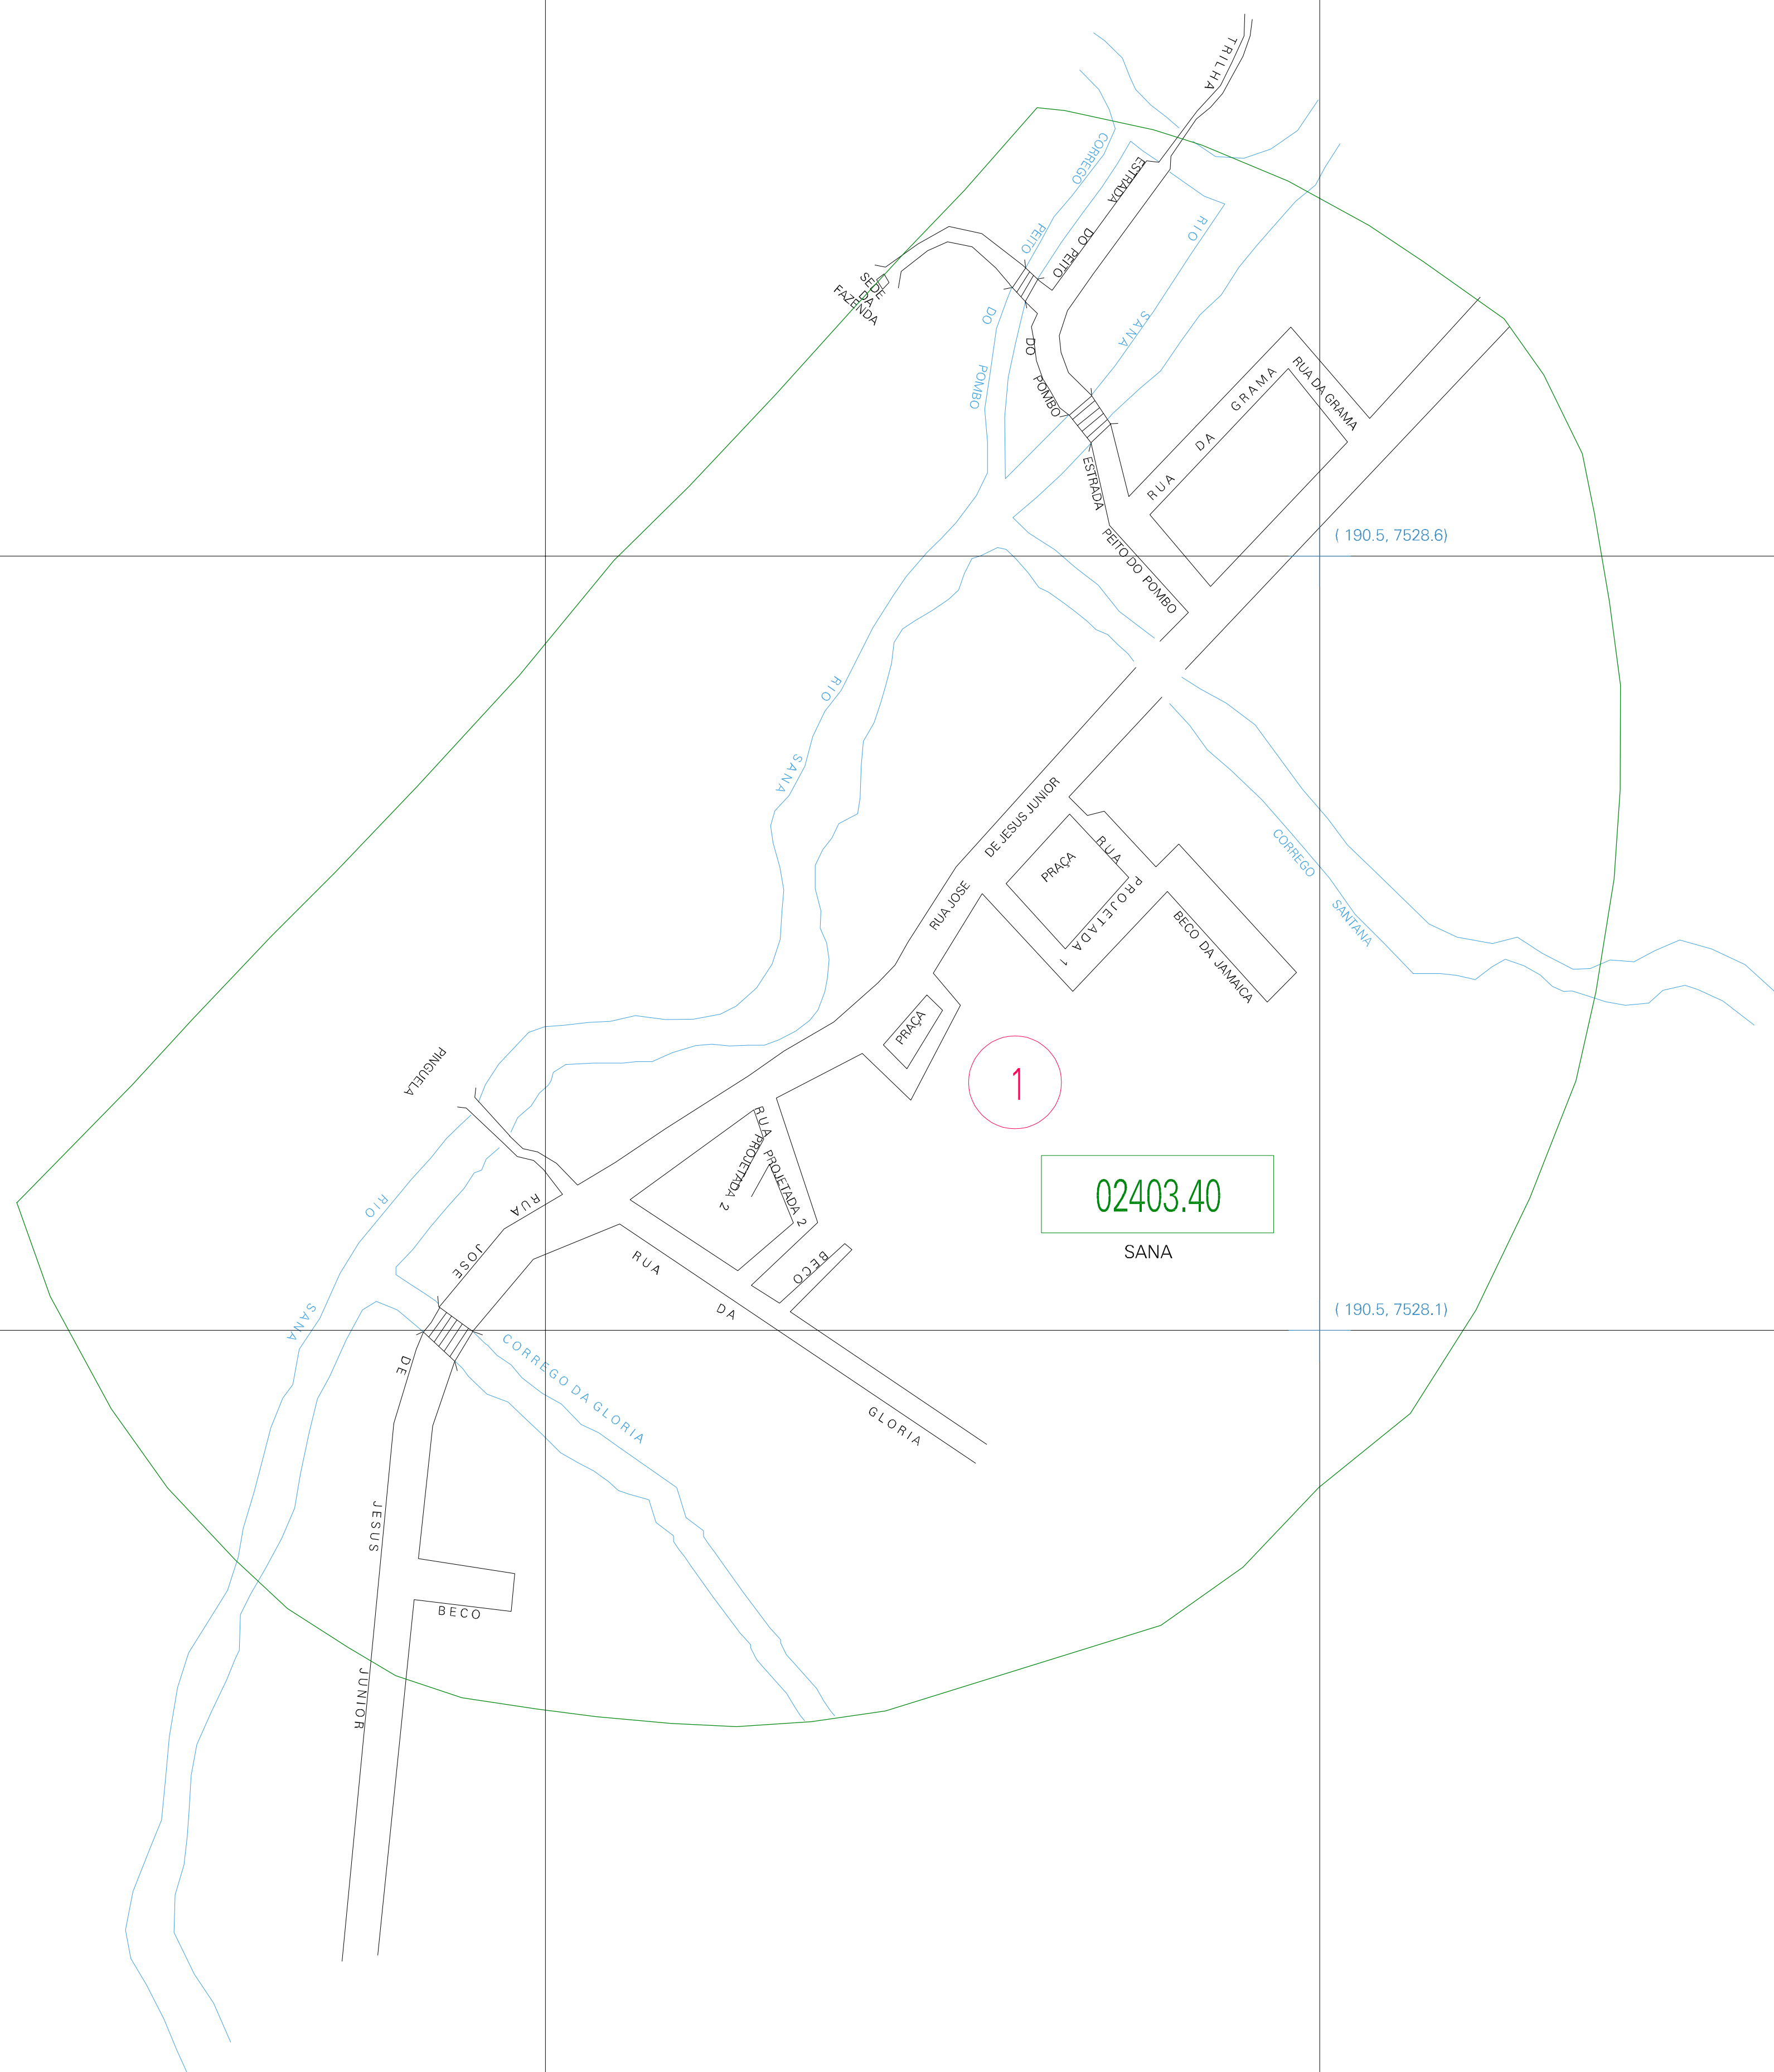

(189.5, 7528.6)

(190.5, 7528.6)

(189.5, 7528.1)

(190.5, 7528.1)

ESTADO DO RIO DE JANEIRO
 Município: 33.02403
 MACAÉ
 Folha : 01 - 01

Arquivo: 330240340.dgn
 Limites(km): (189, 7527.6) - (191, 7529.1)

- LEGENDA**
- LIMITES**
- Município ou Perímetro Urbano
 - Distrito
 - Subdistrito, RA, Zona ou similar
 - Bairro ou similar
 - Setor Constâncio
- CODIGOS**
- 22306.05 Distrito (cod. do município + cod. do distrito)
 - 05.06 Subdistrito (cod. do distrito + cod. do subdistrito)
 - 003 Bairro (cod. do bairro no município)
 - 25 Setor (número do setor no distrito ou subdistrito)

MAPA URBANO DIGITAL
 FOLHA A1