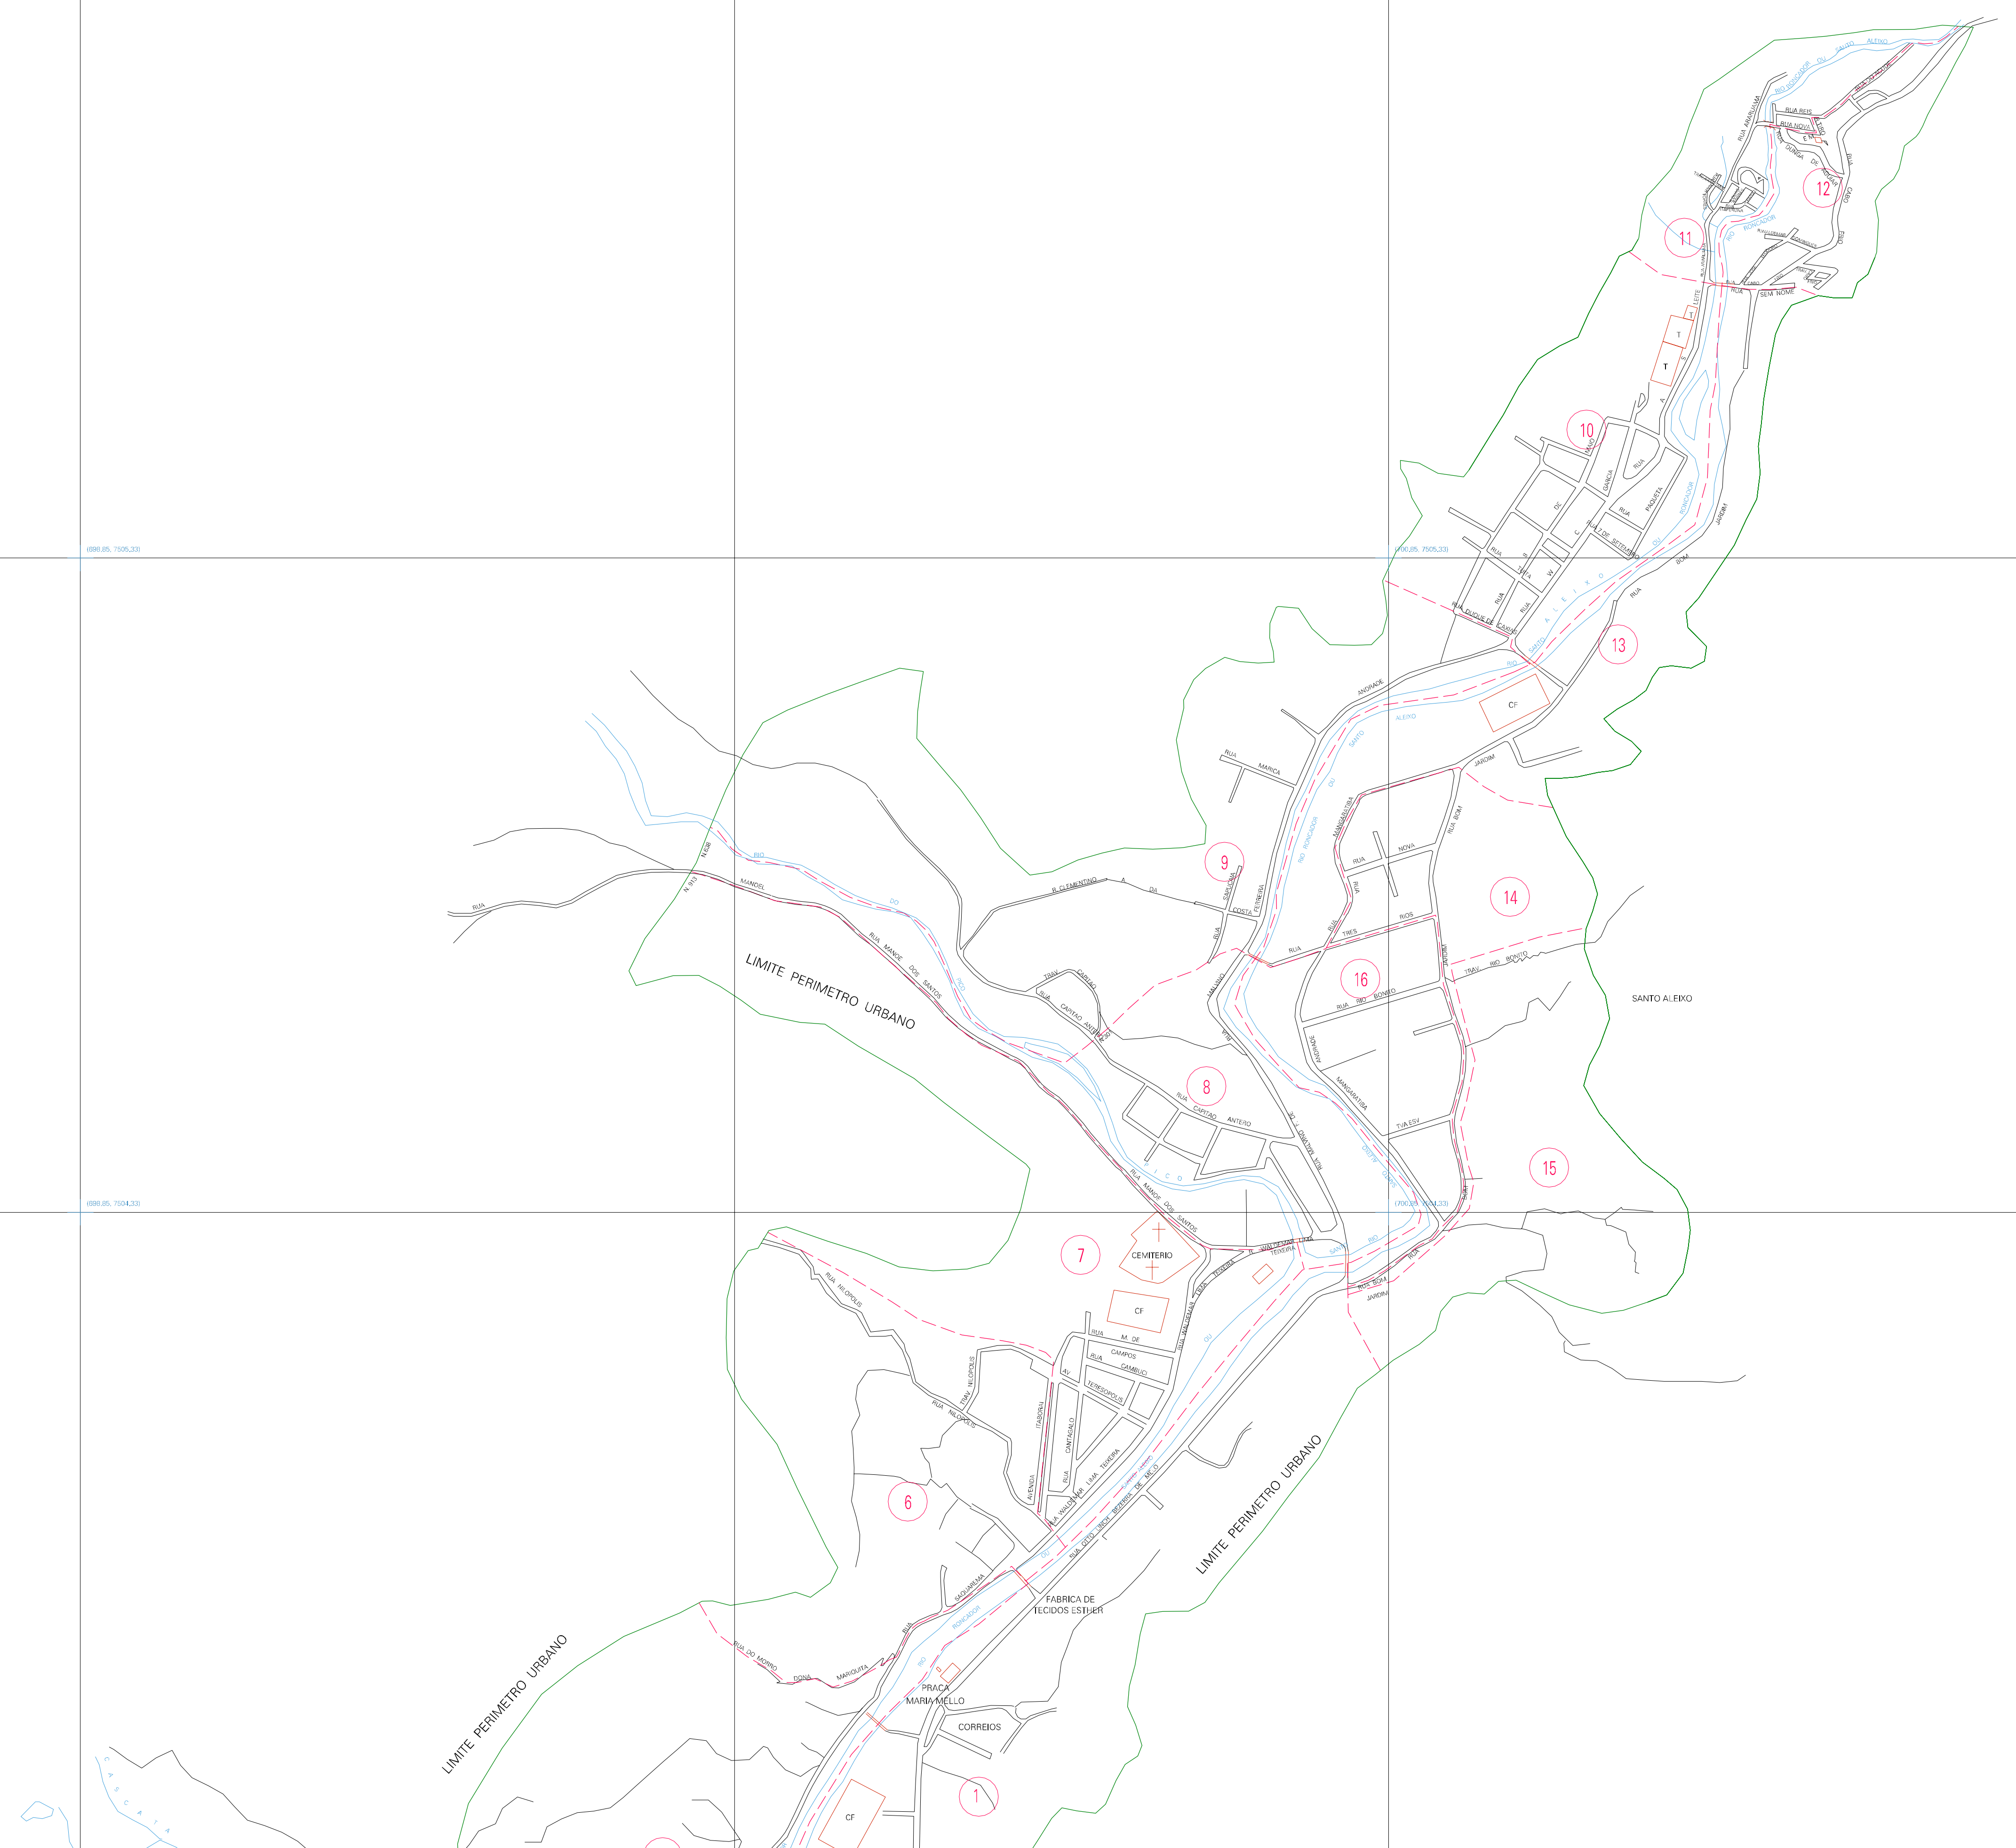

6997,85, 7505,33

6997,85, 7505,33

6997,85, 7504,33

ESTADO DO RIO DE JANEIRO  
 Município: 33.02502  
 MAGÉ  
 Folha : 01 - 05

Arquivo: 3302502.dgn  
 Limites(km): (697.85, 7503.33) - (701.85, 7506.33)

- LEGENDA**
- LIMITES**
- Município ou Perímetro Urbano
  - Distrito
  - Subdistrito, RA, Zona ou similar
  - Bairro ou similar
  - Setor Censitário
- CODIGOS**
- 22306.05 Distrito (cod. do município + cod. do distrito)
  - 05.06 Subdistrito (cod. do distrito + cod. do subdistrito)
  - 003 Bairro (cod. do bairro no município)
  - 25 Setor (número do setor no distrito ou subdistrito)

MAPA URBANO DIGITAL  
 FOLHA A1