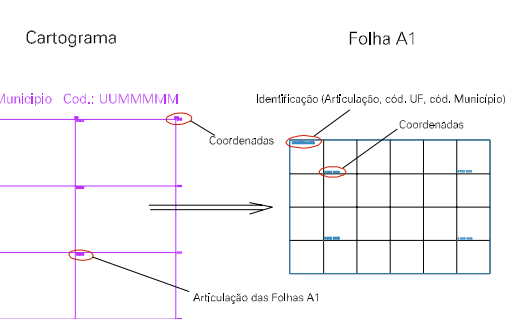

(694,85, 7502,33)

(696,85, 7502,33)

(694,85, 7501,33)

(696,85, 7501,33)

ESTADO DO RIO DE JANEIRO

Município: 33.02502

MAGÉ

Folha : 02 - 04

Arquivo: 3302502.dgn

LEGENDA

LIMITES

- Município ou Perímetro Urbano
- Distrito
- Subdistrito, RA, Zona ou similar
- Bairro ou similar
- Setor Censitário

CODIGOS

- 22306.05 Distrito (cod. do município + cod. do distrito)
- 05.06 Subdistrito (cod. do distrito + cod. do subdistrito)
- 003 Bairro (cod. do bairro no município)
- 25 Setor (número do setor no distrito ou subdistrito)

Articulação de Folhas

MAPA URBANO DIGITAL
FOLHA A1