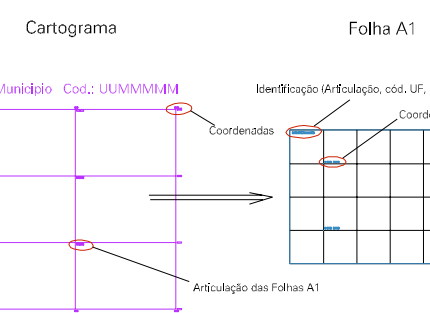

(690,85, 7499,33)

(692,25, 7499,33)

(690,85, 7499,33)

(692,25, 7499,33)

ESTADO DO RIO DE JANEIRO
Município: 33.02502
MAGÉ
Folha : 03 - 03

LEGENDA

1. LIMITES
2. Município ou Perímetro Urbano
   - Distrito
   - Subdistrito, RA, Zona ou similar
   - Bairro ou similar
   - Setor Censitário

CODIGOS

- 22306.05 Distrito (cod. do município + cod. do distrito)
- 05.06 Subdistrito (cod. do distrito + cod. do subdistrito)
- 003 Bairro (cod. do bairro no município)
- 25 Setor (número do setor no distrito ou subdistrito)

Articulação de Folhas

MAPA URBANO DIGITAL
FOLHA A1