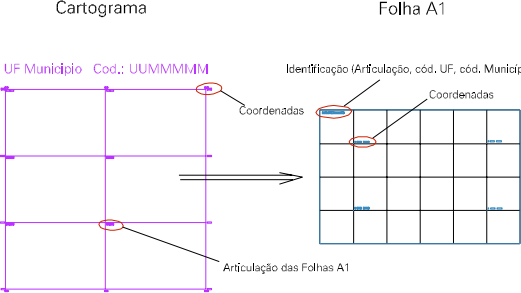

ESTADO DO RIO DE JANEIRO  
 Município: 33.02502  
 MAGÉ  
 Folha : 05 - 01

Arquivo: 3302502.dgn  
 Limites(km): (681.85, 7491.33) - (685.85, 7494.33)

LEGENDA

- LIMITES**
- Município ou Perímetro Urbano
  - - - Distrito
  - - - Subdistrito, RA, Zona ou similar
  - - - Bairro ou similar
  - - - Setor Censitário
- CODIGOS**
- 22306.05 Distrito (cod. do município + cod. do distrito)
  - 05.06 Subdistrito (cod. do distrito + cod. do subdistrito)
  - 003 Bairro (cod. do bairro no município)
  - 25 Setor (número do setor no distrito ou subdistrito)

Articulação de Folhas

MAPA URBANO DIGITAL  
 FOLHA A1