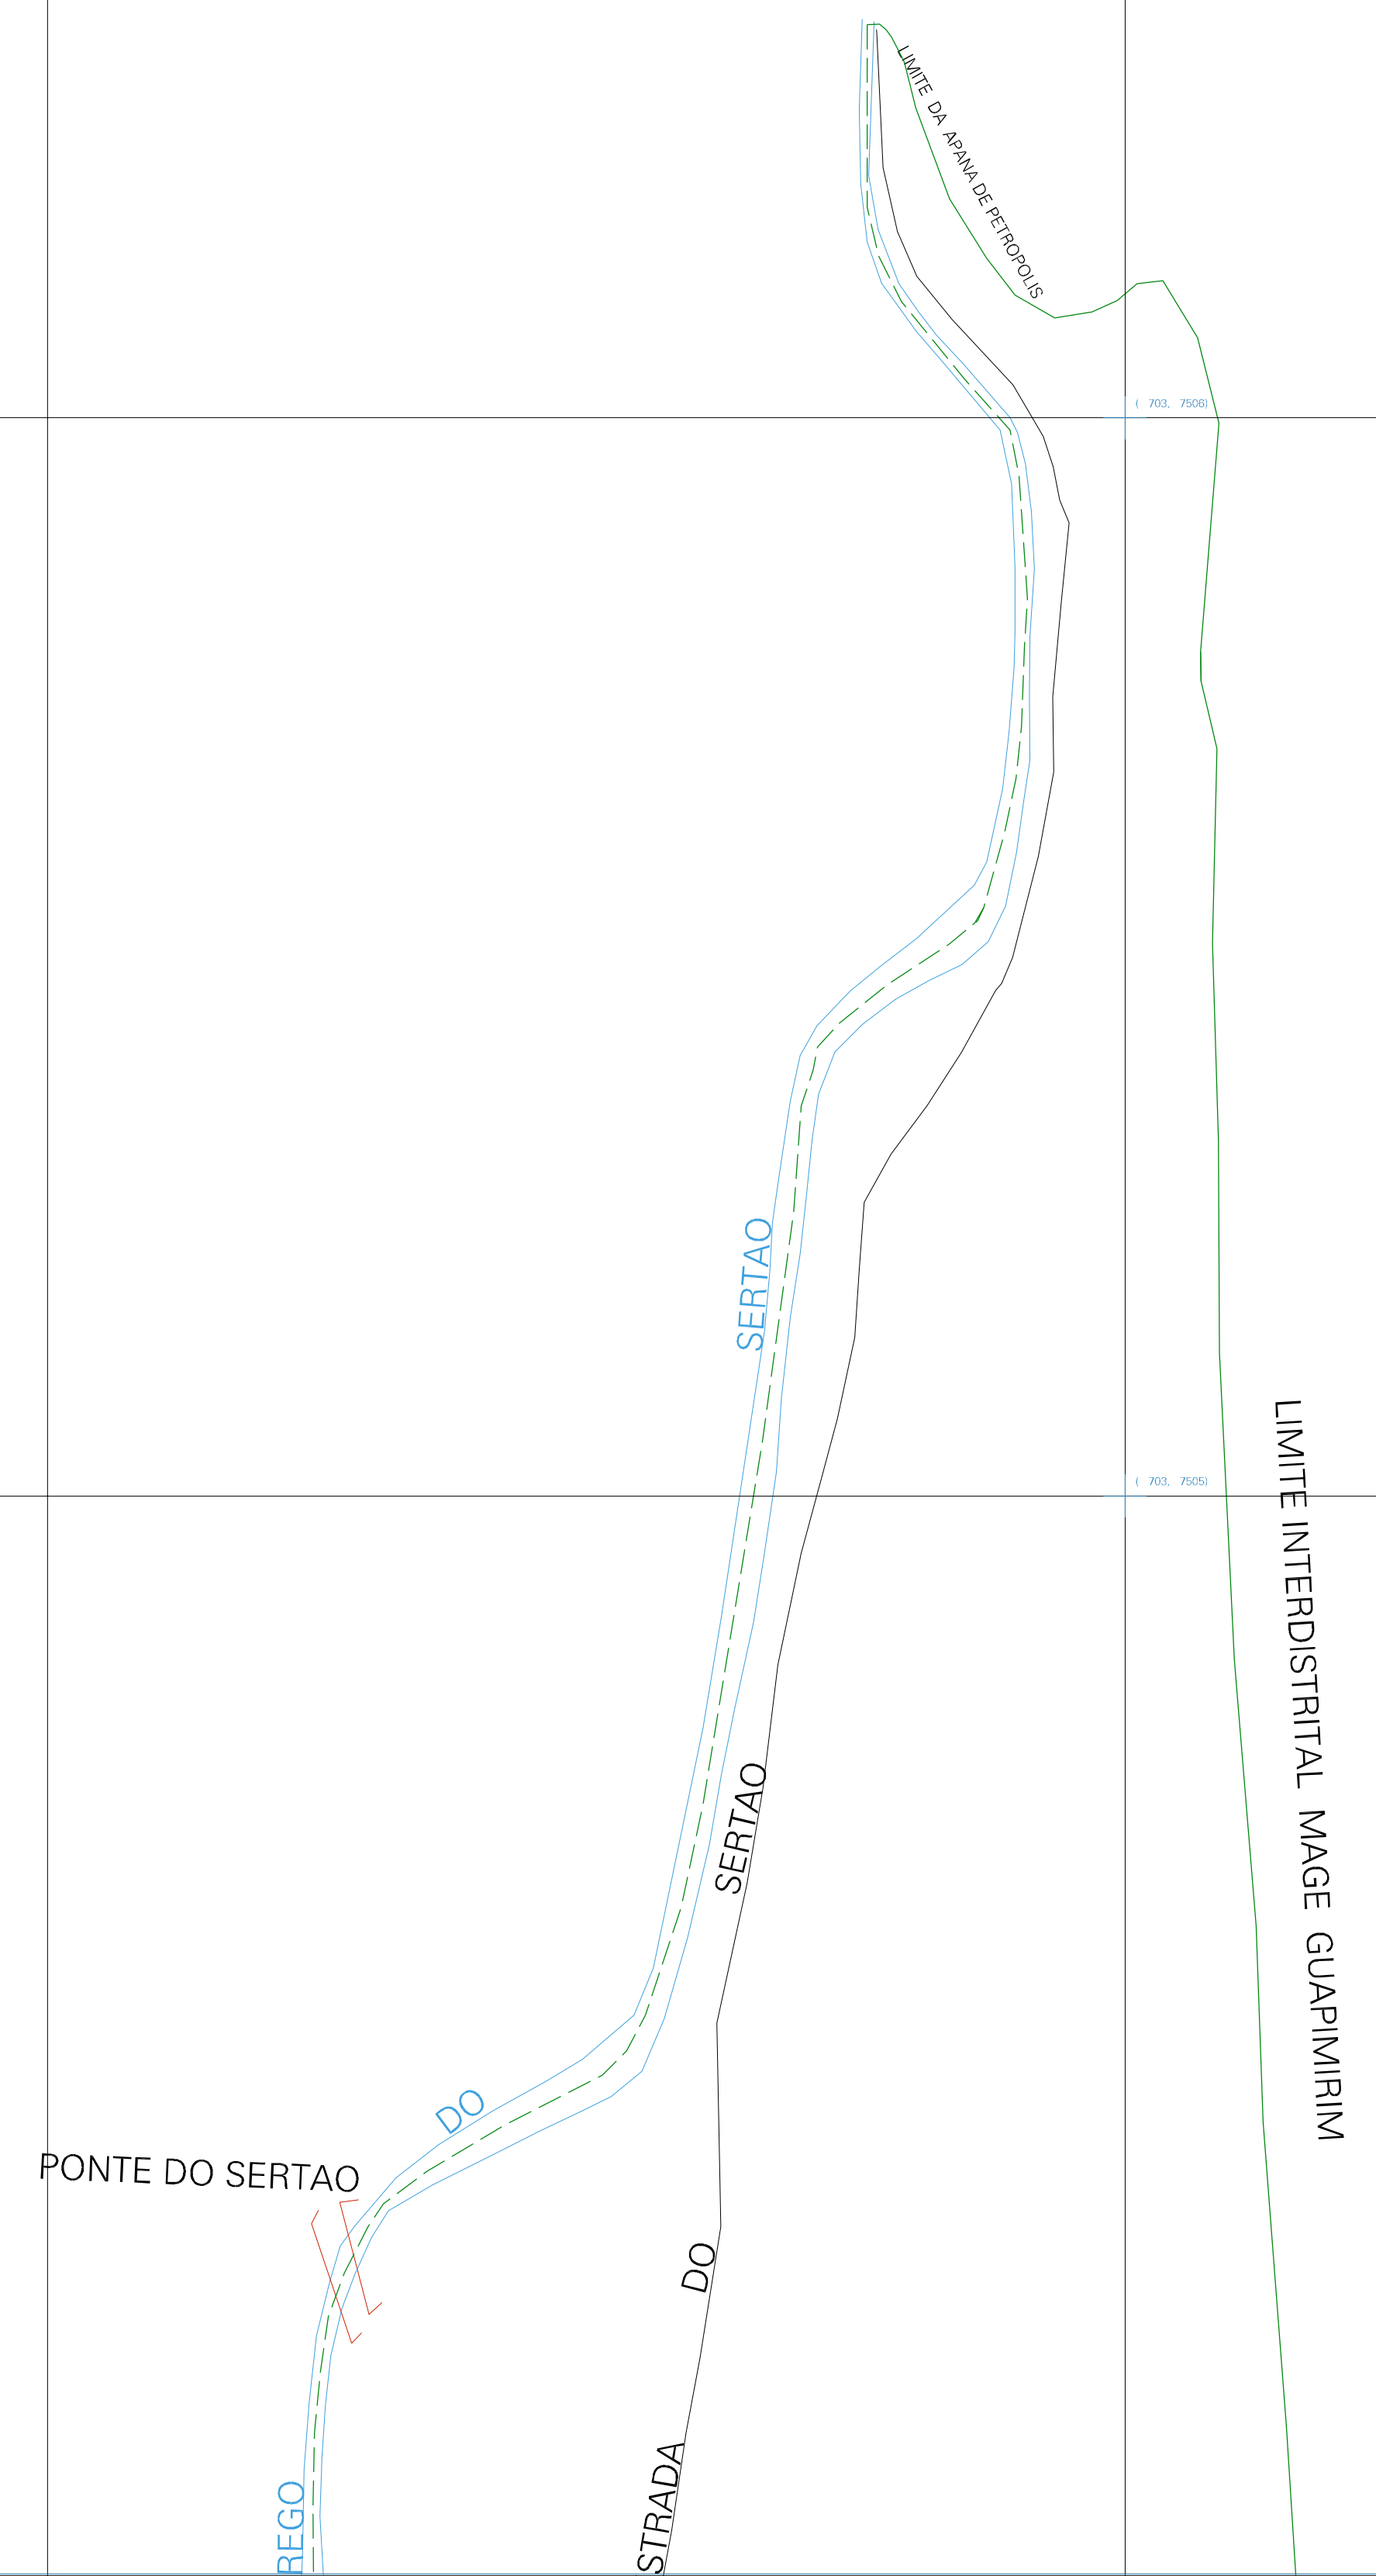

( 701, 7500)

( 701, 7500)

( 703, 7500)

( 703, 7500)

ESTADO DO RIO DE JANEIRO  
 Município: 33.02502  
 MAGÉ  
 Folha : 01 - 06

Arquivo: 330250205es0.dgn  
 Limites(kml: ( 700, 7504) - ( 704, 7507))

LEGENDA

LIMITES

- Município ou Perímetro Urbano
- Distrito
- Subdistrito, RA, Zona ou similar
- Bairro ou similar
- Setor Censitário

CODIGOS

- 22306.05 Distrito (cod. do município + cod. do distrito)
- 05.06 Subdistrito (cod. do distrito + cod. do subdistrito)
- 003 Bairro (cod. do bairro no município)
- 25 Setor (número do setor no distrito ou subdistrito)

Articulação de Folhas

MAPA URBANO DIGITAL  
 FOLHA A1