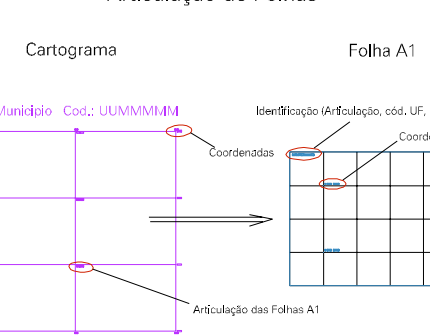

(697, 7500)

(699, 7500)

(697, 7502)

(699, 7502)

ESTADO DO RIO DE JANEIRO

Município: 33.02502

MAGÉ

Folha : 02 - 05

Arquivo: 330250205esudgn
Limites(km): (696, 7501) - (700, 7504)

LEGENDA

LIMITES

- Município ou Perímetro Urbano
- Distrito
- Subdistrito, RA, Zona ou similar
- Bairro ou similar
- Setor Censitário

CODIGOS

- 22306.05 Distrito (cod. do município + cod. do distrito)
- 05.06 Subdistrito (cod. do distrito + cod. do subdistrito)
- 003 Bairro (cod. do bairro no município)
- 25 Setor (número do setor no distrito ou subdistrito)

Articulação de Folhas

MAPA URBANO DIGITAL
FOLHA A1

PIABETA
SANTO
ALEIXO
REDE