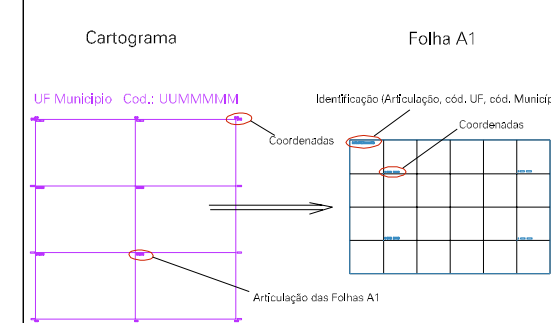

ESTADO DO RIO DE JANEIRO
 Município: 33.02502
 MAGÉ
 Folha : 02 - 06

Arquivo: 330250205esud.dgn
 Limites(kml): (700, 7501) - (704, 7504)

LEGENDA

- LIMITES**
- Município ou Perímetro Urbano
 - Distrito
 - Subdistrito, RA, Zona ou similar
 - Bairro ou similar
 - Sector Censitário
- CODIGOS**
- 22306.05 Distrito (cod. do município + cod. do distrito)
 - 05.06 Subdistrito (cod. do distrito + cod. do subdistrito)
 - 003 Bairro (cod. do bairro no município)
 - 25 Sector (número do sector no distrito ou subdistrito)

Articulação de Folhas

**MAPA URBANO DIGITAL
 FOLHA A1**