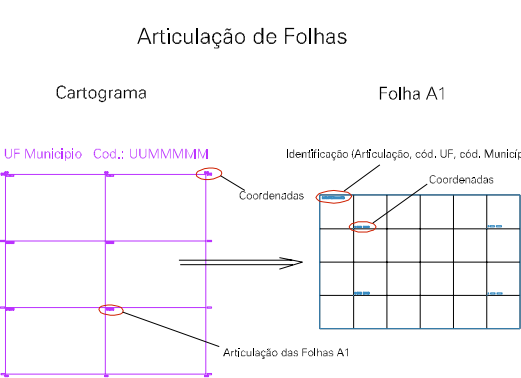

ESTADO DO RIO DE JANEIRO  
 Município: 33.02502  
 MAGÉ  
 Folha : 03 - 04

Arquivo: 330250205esud.dgn  
 Limites(km): (- 692, 7498) (- 696, 7501)

- LEGENDA**
- LIMITES**
- Município ou Perímetro Urbano
  - - - Distrito
  - - - Subdistrito, RA, Zona ou similar
  - - - Bairro ou similar
  - - - Setor Censitário
- CODIGOS**
- 22306.05 Distrito (cod. do município + cod. do distrito)
  - 05.06 Subdistrito (cod. do distrito + cod. do subdistrito)
  - 003 Bairro (cod. do bairro no município)
  - 25 Setor (número do setor no distrito ou subdistrito)

MAPA URBANO DIGITAL  
 FOLHA A1