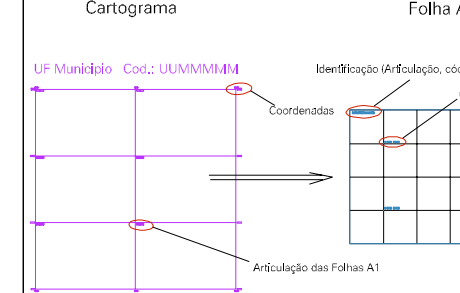

Articulação de Folhas

**MAPA URBANO DIGITAL
FOLHA A1**