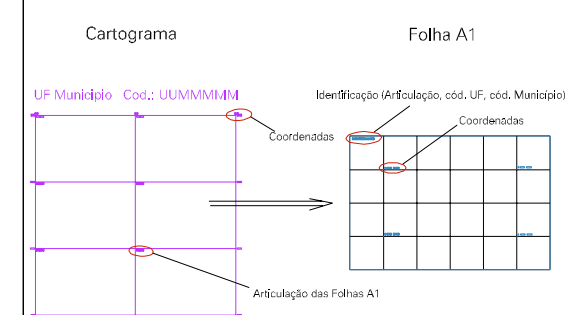

(001, 7494)

(003, 7494)

(001, 7493)

(003, 7493)

ESTADO DO RIO DE JANEIRO

Município: 33.02502

MAGÉ

Folha : 05 - 01

Arquivo: 330250205esud.dgn
Limites(km): (690, 7492) - (694, 7496)

LEGENDA

1. LIMITES
2. Município ou Perímetro Urbano
   - Distrito
   - Subdistrito, RA, Zona ou similar
   - Bairro ou similar
   - Setor Censitário

CODIGOS

- 22306.05 Distrito (cod. do município + cod. do distrito)
- 05.06 Subdistrito (cod. do distrito + cod. do subdistrito)
- 003 Bairro (cod. do bairro no município)
- 25 Setor (número do setor no distrito ou subdistrito)

Articulação de Folhas

MAPA URBANO DIGITAL
FOLHA A1