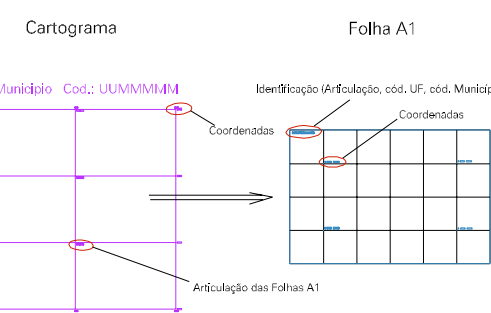

Articulação de Folhas

**MAPA URBANO DIGITAL
FOLHA A1**