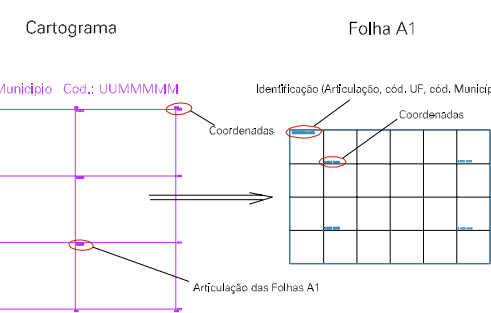

(893, 7494)

(896, 7494)

(893, 7493)

(896, 7493)

ESTADO DO RIO DE JANEIRO

Município: 33.02502

MAGÉ

Folha : 05 - 04

Arquivo: 330250205esu.dgn
Limites(km): (692, 7492) - (696, 7496)

LEGENDA

LIMITES

- Município ou Perímetro Urbano
- Distrito
- Subdistrito, RA, Zona ou similar
- Bairro ou similar
- Setor Censitário

CODIGOS

- 22306.05 Distrito (cod. do município + cod. do distrito)
- 05.06 Subdistrito (cod. do distrito + cod. do subdistrito)
- 003 Bairro (cod. do bairro no município)
- 25 Setor (número do setor no distrito ou subdistrito)

Articulação de Folhas

MAPA URBANO DIGITAL
FOLHA A1

P/RIO