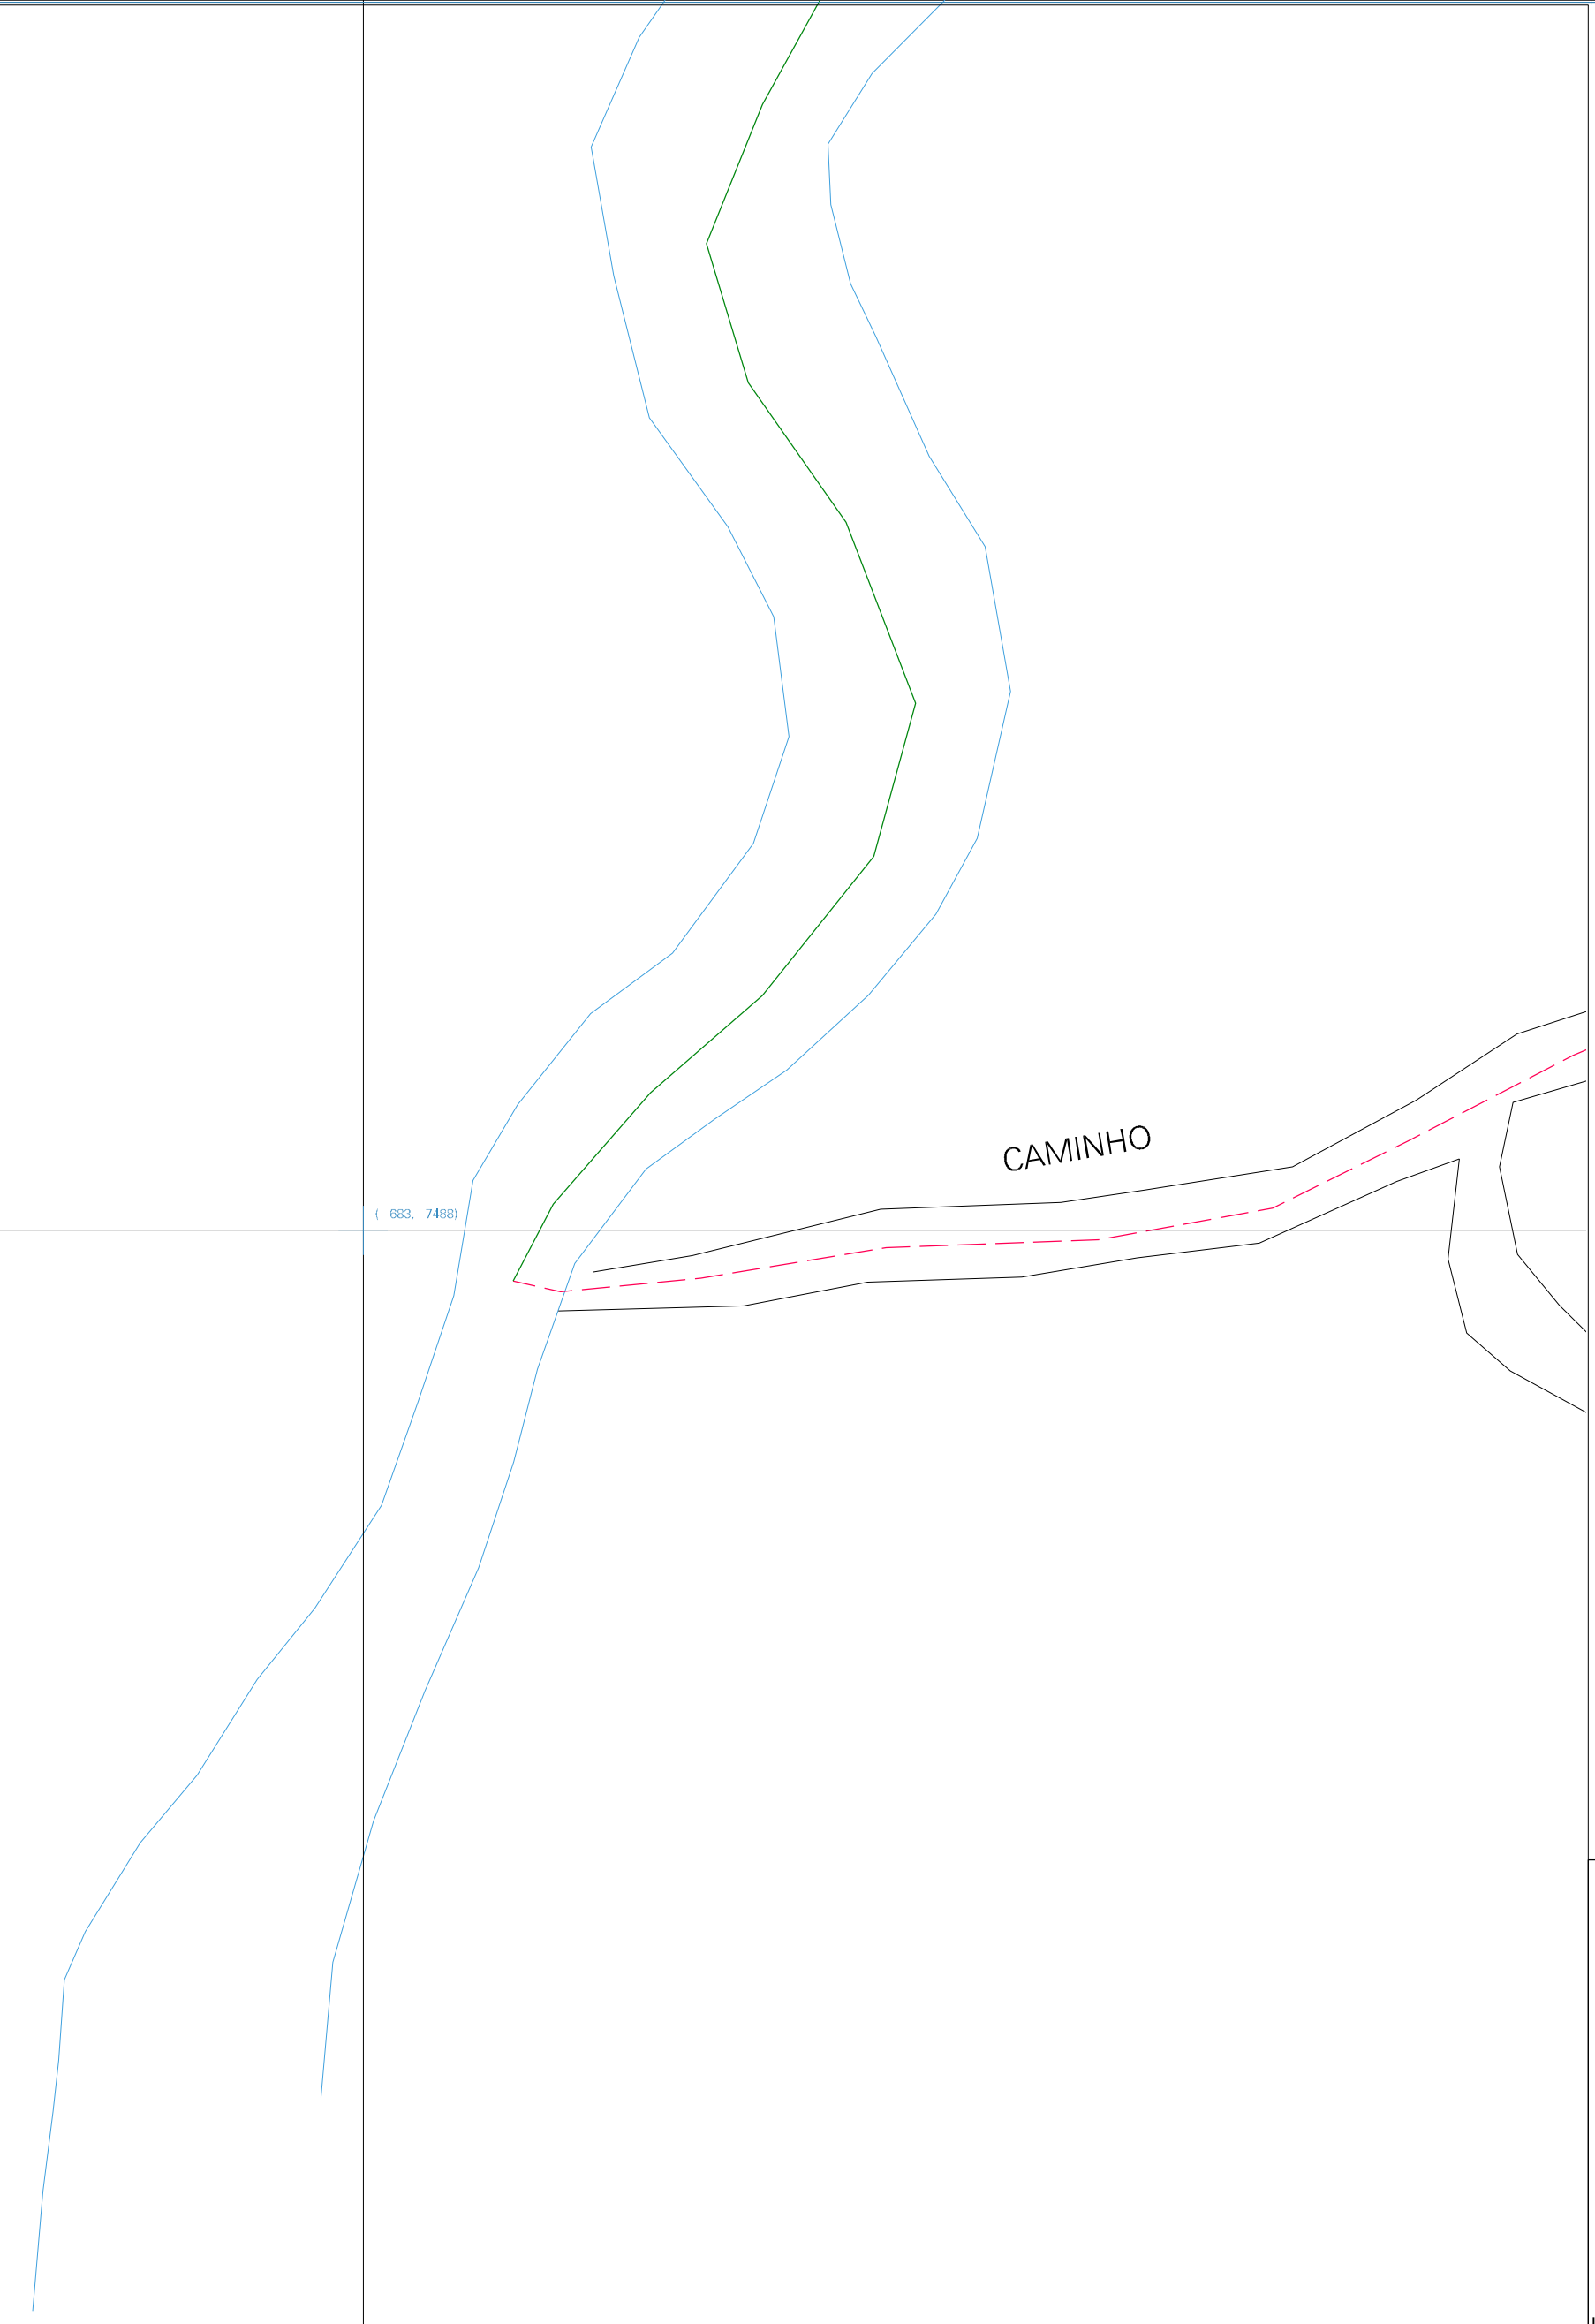

( 681, 7488)

( 683, 7488)

( 681, 7497)

( 683, 7497)

ESTADO DO RIO DE JANEIRO  
 Município: 33.02502  
 MAGÉ  
 Folha : 07 - 01

Arquivo: 330250205esud.dgn  
 Limites(km): ( 680, 7486) - ( 684, 7489)

**LEGENDA**

**LIMITES**

-  Município ou Perímetro Urbano
-  Distrito
-  Subdistrito, RA, Zona ou similar
-  Bairro ou similar
-  Setor Censitário

**CODIGOS**

-  22306.05 Distrito (cod. do município + cod. do distrito)
-  05.06 Subdistrito (cod. do distrito + cod. do subdistrito)
-  003 Bairro (cod. do bairro no município)
-  25 Setor (número do setor no distrito ou subdistrito)

**Articulação de Folhas**

**MAPA URBANO DIGITAL  
 FOLHA A1**