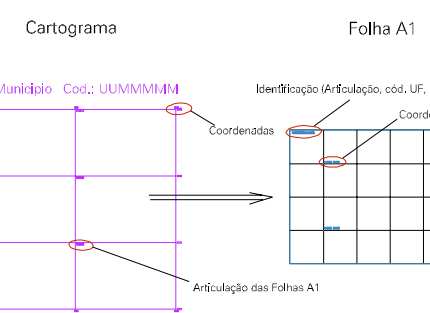

Articulação de Folhas

**MAPA URBANO DIGITAL
FOLHA A1**