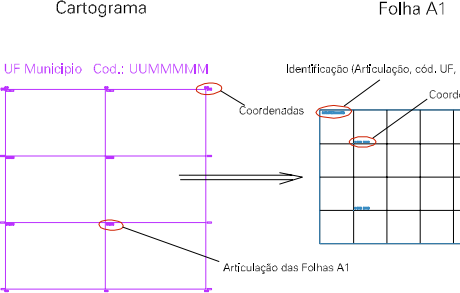

Articulação de Folhas

MAPA URBANO DIGITAL FOLHA A1