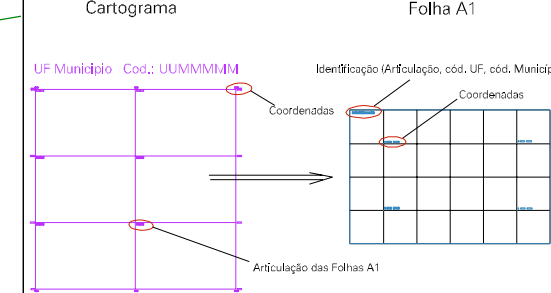

ESTADO DO RIO DE JANEIRO
 Município: 33.02502
 MAGÉ
 Folha : 07 - 01

Arquivo: 3302502.dgn
 Limites(km): (681.85, 7485.33) - (685.85, 7489.33)

LEGENDA

- LIMITES**
- Município ou Perímetro Urbano
 - Distrito
 - Subdistrito, RA, Zona ou similar
 - Bairro ou similar
 - Setor Censitário
- CODIGOS**
- 22306.05 Distrito (cod. do município + cod. do distrito)
 - 05.06 Subdistrito (cod. do distrito + cod. do subdistrito)
 - 003 Bairro (cod. do bairro no município)
 - 25 Setor (número do setor no distrito ou subdistrito)

Articulação de Folhas

MAPA URBANO DIGITAL
 FOLHA A1