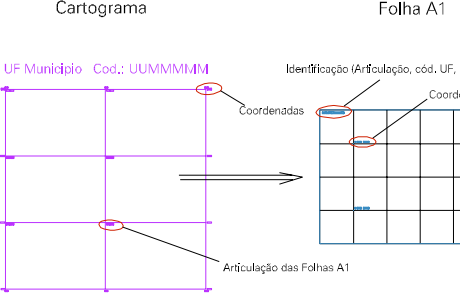

(694,85, 7497,33)

(696,05, 7497,33)

(694,85, 7498,33)

(696,05, 7498,33)

ESTADO DO RIO DE JANEIRO
Município: 33.02502
MAGÉ
Folha : 07 - 04

Arquivo: 3302502.dgn
Limites(km): (693,85, 7495,33) - (697,85, 7498,33)

LEGENDA

1. **LIMITES**
2. Município ou Perímetro Urbano
   - Distrito
   - Subdistrito, RA, Zona ou similar
   - Bairro ou similar
   - Setor Censitário
3. **CODIGOS**
- 22306.05 Distrito (cod. do município + cod. do distrito)
  - 05.06 Subdistrito (cod. do distrito + cod. do subdistrito)
  - 003 Bairro (cod. do bairro no município)
  - 25 Setor (número do setor no distrito ou subdistrito)

Articulação de Folhas

MAPA URBANO DIGITAL
FOLHA A1