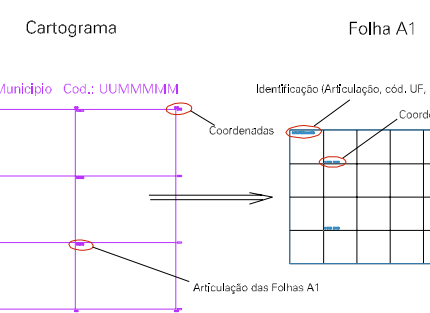

**MAPA URBANO DIGITAL
FOLHA A1**