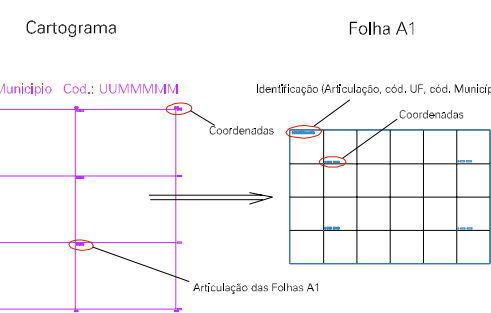

(624, 7507)

(626, 7507)

(624, 7506)

(626, 7506)

ESTADO DO RIO DE JANEIRO
Município: 33.02809
MENDES
Folha : 02 - 01

Arquivo: 3302809.dgn
Limites(km): (623, 7505) - (627, 7508)

LEGENDA

1. LIMITES
2. Município ou Perímetro Urbano
   - Distrito
   - Subdistrito, RA, Zona ou similar
   - Bairro ou similar
   - Setor Censitário

CODIGOS

- 22306.05 Distrito (cod. do município + cod. do distrito)
- 05.06 Subdistrito (cod. do distrito + cod. do subdistrito)
- 003 Bairro (cod. do bairro no município)
- 25 Setor (número do setor no distrito ou subdistrito)

Articulação de Folhas

MAPA URBANO DIGITAL
FOLHA A1