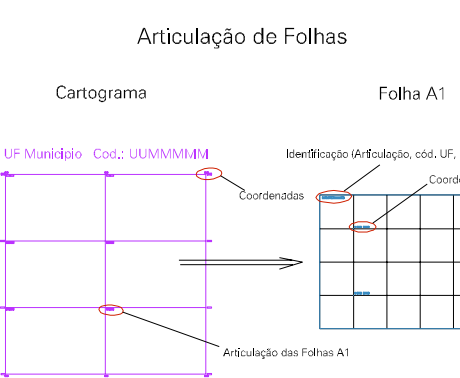

ESTADO DO RIO DE JANEIRO
 Municipio: 33.02809
 MENDES
 Folha : 02 - 02

Arquivo: 3302809.dgn
 Limites(km): (627, 7506) - (631, 7508)

LEGENDA

LIMITES	
	Município ou Perímetro Urbano
	Distrito
	Subdistrito, RA, Zona ou similar
	Bairro ou similar
	Sector Censitário
CODIGOS	
	Distrito (cod. do município + cod. do distrito)
	Subdistrito (cod. do distrito + cod. do subdistrito)
	Bairro (cod. do bairro no município)
	Sector (número do sector no distrito ou subdistrito)

**MAPA URBANO DIGITAL
 FOLHA A1**