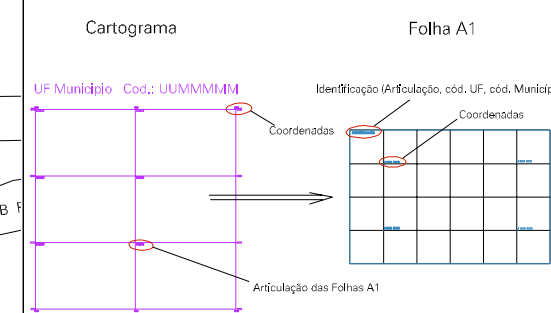

1654,4 7519,6

1656,4 7519,6

1654,4 7517,6

1656,4 7517,6

SITIO ANTONIO

SITIO VALE DO SOL

FAZENDA DA PROSPERIDADE

ESTADO DO RIO DE JANEIRO
Município: 33.02908
MIGUEL PEREIRA
Folha : 01 - 01

Arquivo: 3302908.dgn
Limites(km): (653,4 7516,6) - (657,4 7519,6)

LEGENDA

LIMITES

- Município ou Perímetro Urbano
- Distrito
- Subdistrito, RA, Zona ou similar
- Bairro ou similar
- Setor Censitário

CODIGOS

- 22306.05 Distrito (cod. do município + cod. do distrito)
- 05.06 Subdistrito (cod. do distrito + cod. do subdistrito)
- 003 Bairro (cod. do bairro no município)
- 25 Setor (número do setor no distrito ou subdistrito)

Articulação de Folhas

MAPA URBANO DIGITAL
FOLHA A1

CENSO AGROPECUARIO 2006
CONTAGEM DA POPULAÇÃO 2007
Data de Impressão: 15/10/07