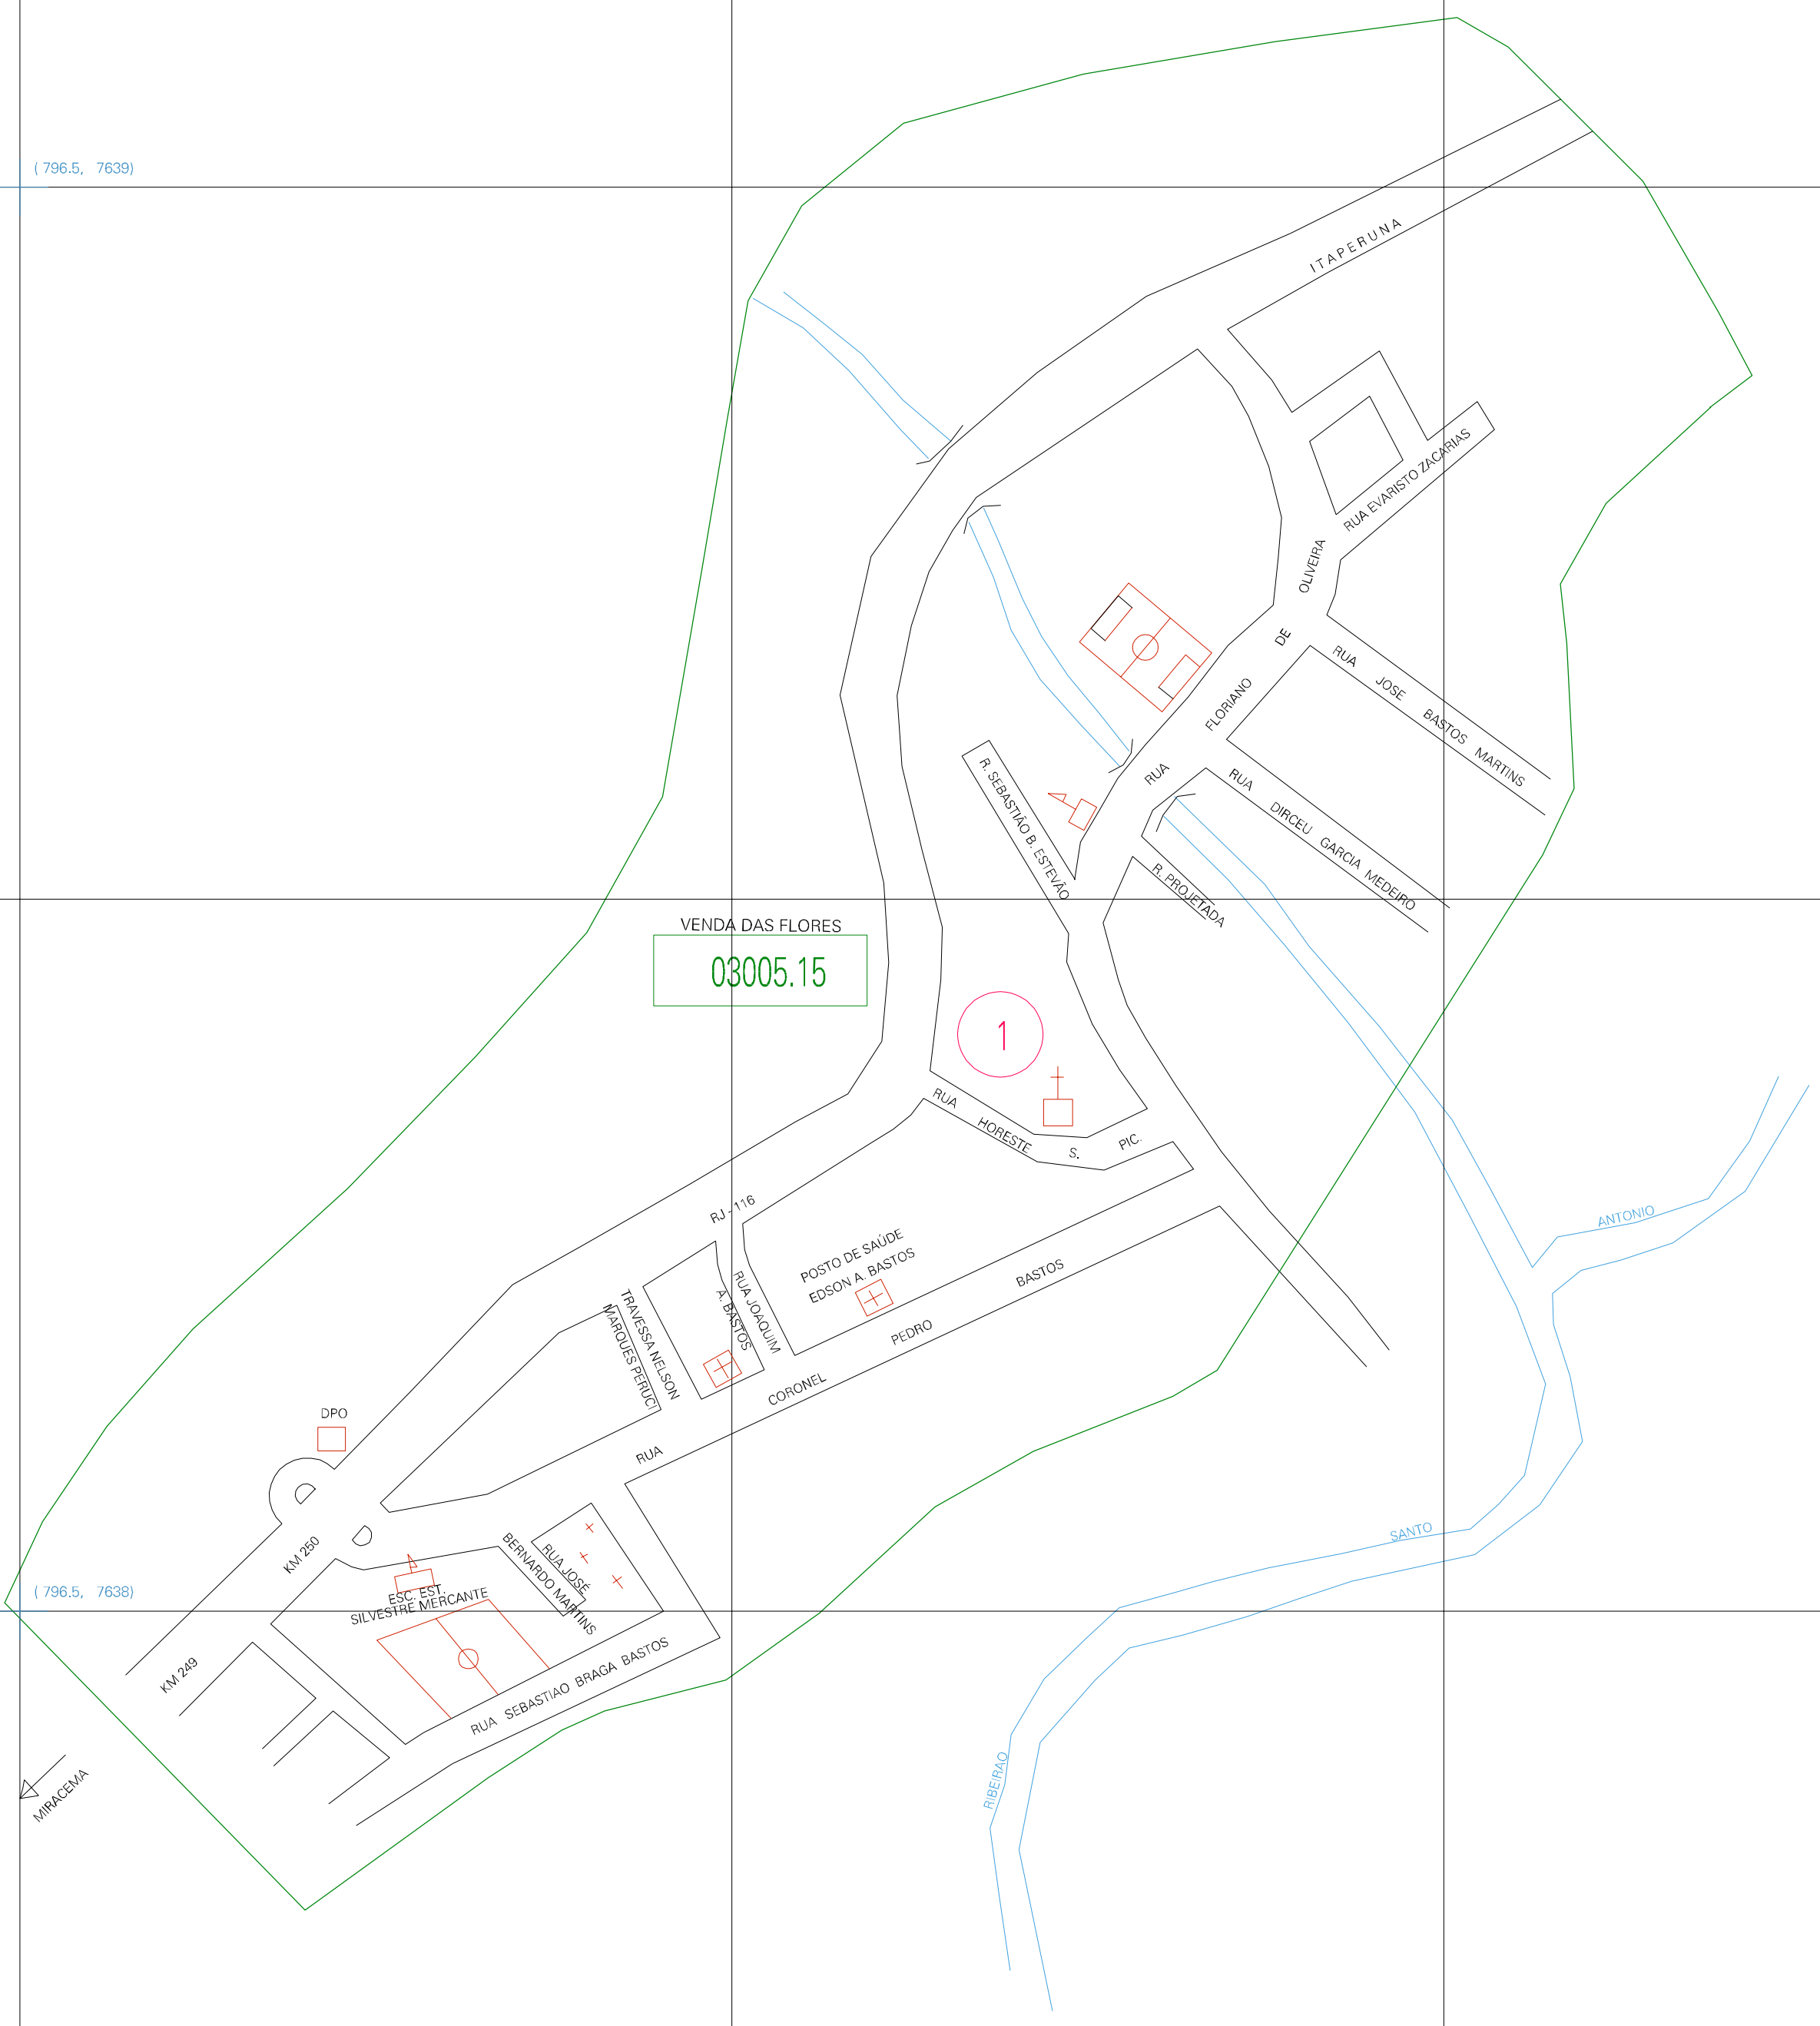

(01, 01) - 330300515

(796.5, 7639)

(798.5, 7639)

(796.5, 7638)

(798.5, 7638)

ESTADO DO RIO DE JANEIRO

Município: 33.03005

MIRACEMA

Folha : 01 - 01

Arquivo: 330300515.dgn
Limites(km): (796, 7637.5) - (799, 7639.5)

LEGENDA

LIMITES

- Município ou Perímetro Urbano
- Distrito
- Subdistrito, RA, Zona ou similar
- Bairro ou similar
- Setor Censitário

CODIGOS

- 22306.05 Distrito (cod. do município + cod. do distrito)
- 05.08 Subdistrito (cod. do distrito + cod. do subdistrito)
- 003 Bairro (cod. do bairro no município)
- 25 Setor (número do setor no distrito ou subdistrito)

Articulação de Folhas

MAPA URBANO DIGITAL
FOLHA A1