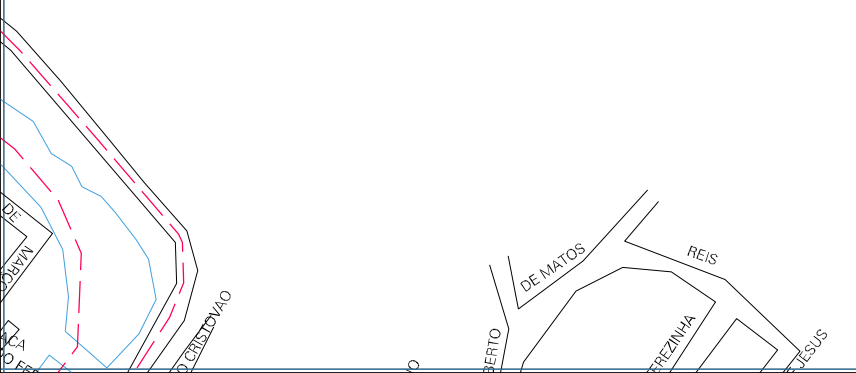

(190.5, 7672.17)

(192.5, 7672.17)

(190.5, 7671.17)

(192.5, 7671.17)

03104.05
NATIVIDADE

PROFUNDIDADE
DE LUZ SILVA

ESTADO DO RIO DE JANEIRO
 Município: 33.03104
 NATIVIDADE
 Folha : 01 - 02

Arquivo: 3303104.dgn
 Limites(km): (190, 7670,67) - (193, 7672,67)

- LEGENDA**
- LIMITES**
- Município ou Perímetro Urbano
 - - - Distrito
 - - - Subdistrito, RA, Zona ou similar
 - - - Bairro ou similar
 - - - Setor Censitário
- CODIGOS**
- 22306.05 Distrito (cod. do município + cod. do distrito)
 - 05.08 Subdistrito (cod. do distrito + cod. do subdistrito)
 - 003 Bairro (cod. do bairro no município)
 - 25 Setor (número do setor no distrito ou subdistrito)

MAPA URBANO DIGITAL
 FOLHA A1