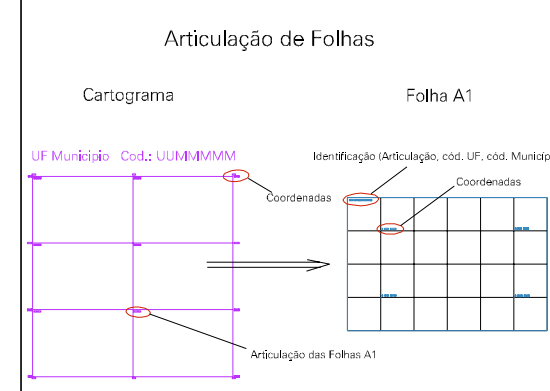

(190.5, 7672.17)

(192.5, 7672.17)

(190.5, 7671.17)

(192.5, 7671.17)

03104.05
NATIVIDADE

PROFUNDIDADE
DE LUZ SILVA

ESTADO DO RIO DE JANEIRO
 Município: 33.03104
 NATIVIDADE
 Folha : 01 - 02

Arquivo: 3303104.dgn
 Limites(km): (190, 7670,67) - (193, 7672,67)

- LEGENDA**
- LIMITES**
- Município ou Perímetro Urbano
 - - - Distrito
 - - - Subdistrito, RA, Zona ou similar
 - - - Bairro ou similar
 - - - Setor Censitário
- CODIGOS**
- 22306.05 Distrito (cod. do município + cod. do distrito)
 - 05.08 Subdistrito (cod. do distrito + cod. do subdistrito)
 - 003 Bairro (cod. do bairro no município)
 - 25 Setor (número do setor no distrito ou subdistrito)