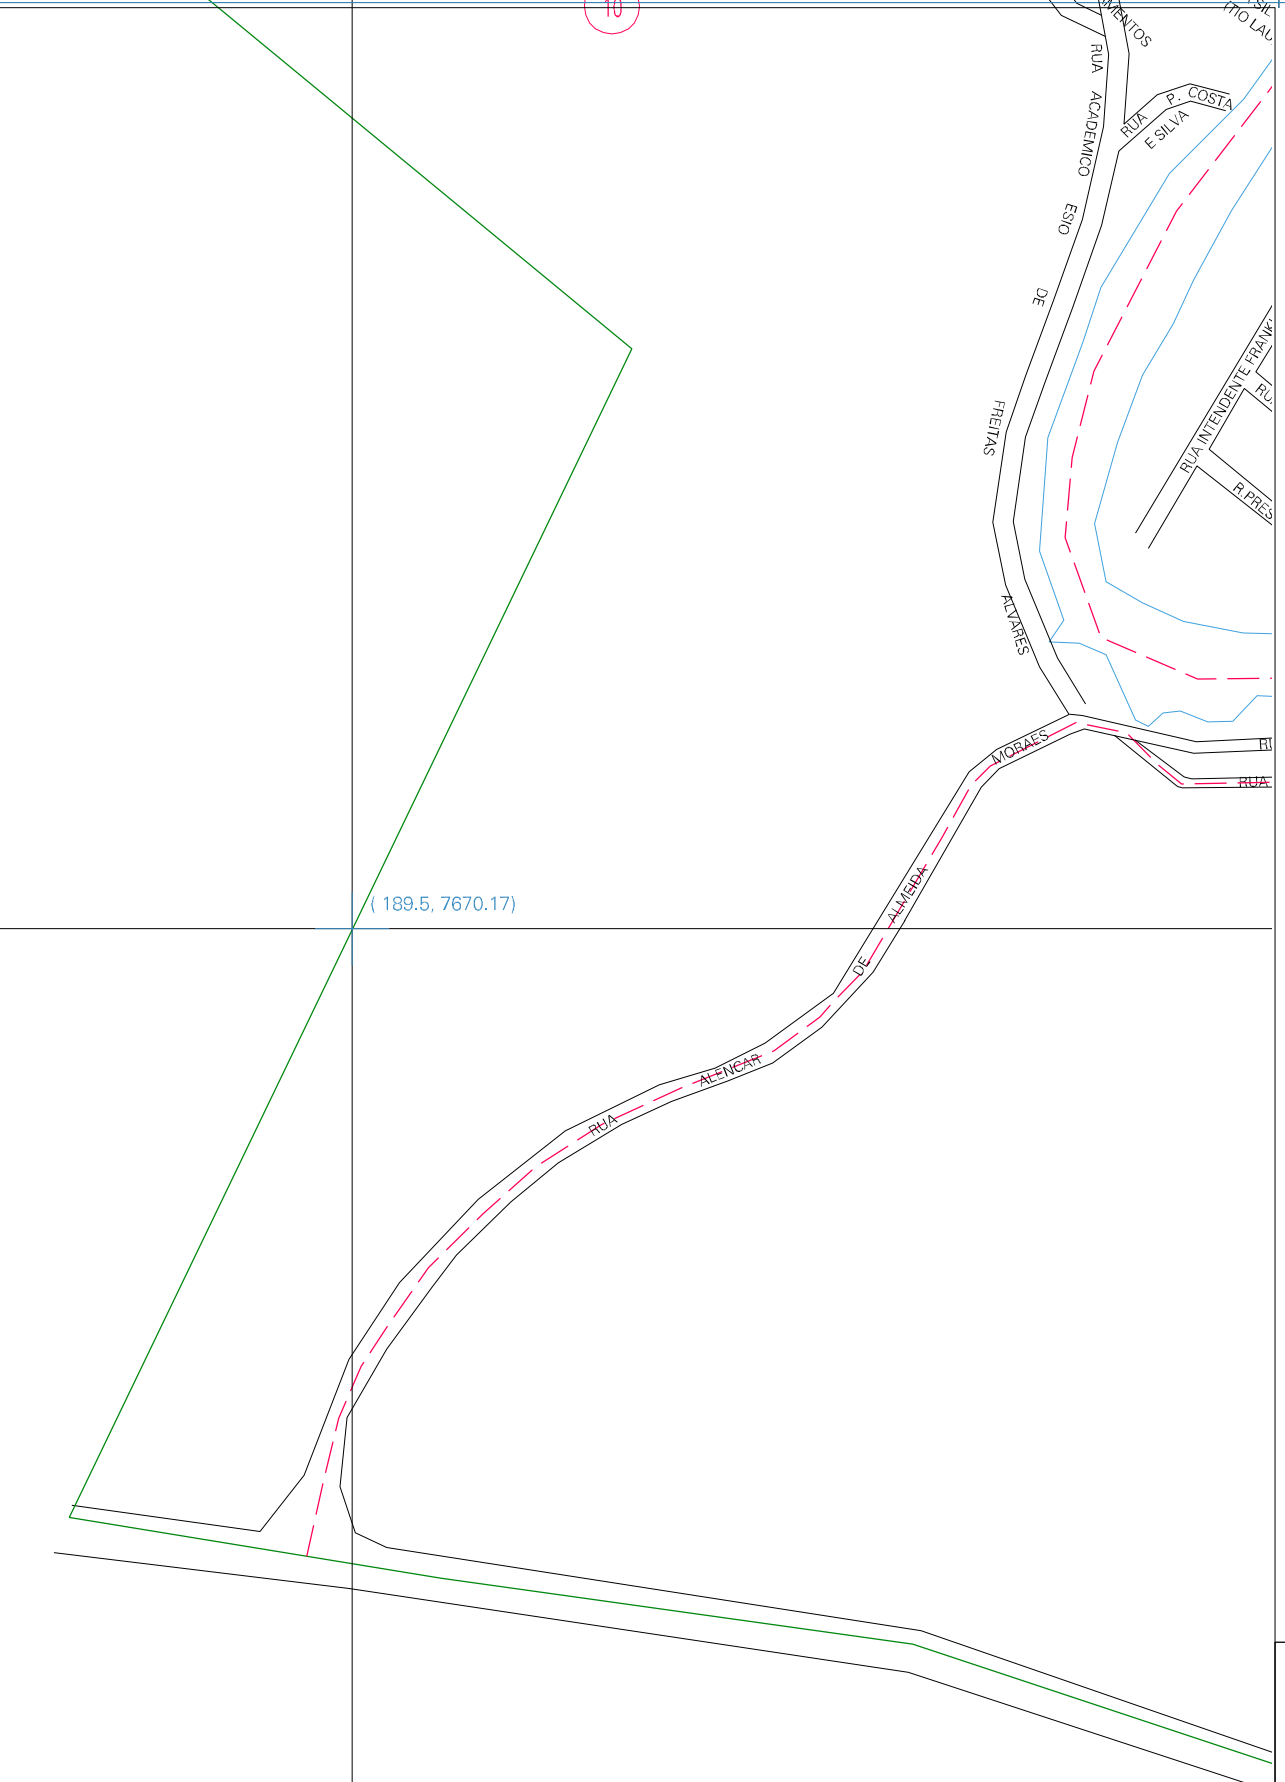

( 187,5, 7670,17)

( 189,5, 7670,17)

( 187,5, 7669,17)

( 189,5, 7669,17)

ESTADO DO RIO DE JANEIRO  
 Município: 33.03104  
 NATIVIDADE  
 Folha : 02 - 01

Arquivo: 3303104.dgn  
 Limites(km): ( 187, 7668,67) - ( 190, 7670,67)

- LEGENDA**
- LIMITES**
-  Município ou Perimetro Urbano
  -  Distrito
  -  Subdistrito, RA, Zona ou similar
  -  Bairro ou similar
  -  Setor Censitário
- CODIGOS**
-  22306.05 Distrito (cod. do município + cod. do distrito)
  -  05.08 Subdistrito (cod. do distrito + cod. do subdistrito)
  -  003 Bairro (cod. do bairro no município)
  -  25 Setor (número do setor no distrito ou subdistrito)

**MAPA URBANO DIGITAL  
 FOLHA A1**