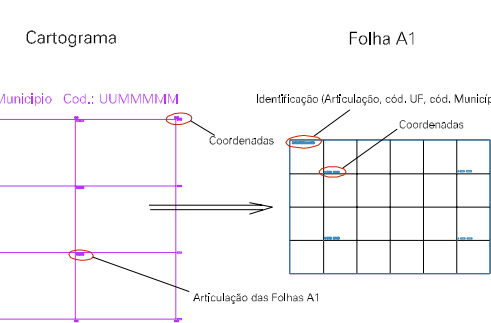

( 659, 7507,5)

( 659, 7507,5)

( 659, 7507,5)

( 659, 7507,5)

ESTADO DO RIO DE JANEIRO  
 Município: 33.03500  
 NOVA IGUAÇU  
 Folha : 01 - 06

Arquivo: 3303500.dgn  
 Limites(kml: ( 659, 7505,5) - ( 659, 7508,5)

LEGENDA

LIMITES

-  Município ou Perímetro Urbano
-  Distrito
-  Subdistrito, RA, Zona ou similar
-  Bairro ou similar
-  Setor Censitário

CODIGOS

-  22306.05 Distrito (cod. do município + cod. do distrito)
-  05.06 Subdistrito (cod. do distrito + cod. do subdistrito)
-  003 Bairro (cod. do bairro no município)
-  25 Setor (número do setor no distrito ou subdistrito)

Articulação de Folhas

MAPA URBANO DIGITAL  
 FOLHA A1