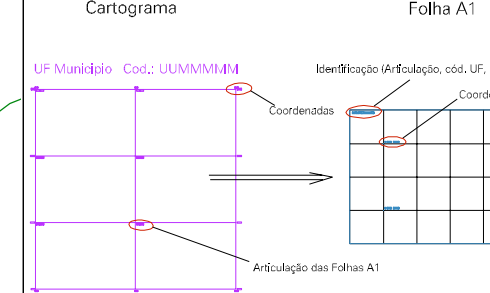

Articulação de Folhas

MAPA URBANO DIGITAL
FOLHA A1