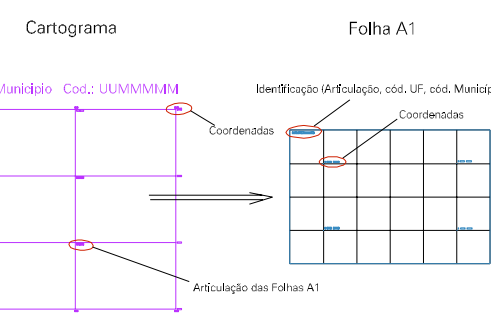

(852, 7504,5)

(854, 7504,5)

(852, 7503,5)

(854, 7503,5)

ESTADO DO RIO DE JANEIRO
Município: 33.03500
NOVA IGUAÇU
Folha : 02 - 05

Arquivo: 3303500.dgn
Limites(km): (651, 7502,5) - (655, 7505,5)

LEGENDA

LIMITES

- Município ou Perímetro Urbano
- Distrito
- Subdistrito, RA, Zona ou similar
- Bairro ou similar
- Setor Censitário

CODIGOS

- 22306.05 Distrito (cod. do município + cod. do distrito)
- 05.06 Subdistrito (cod. do distrito + cod. do subdistrito)
- 003 Bairro (cod. do bairro no município)
- 25 Setor (número do setor no distrito ou subdistrito)

Articulação de Folhas

MAPA URBANO DIGITAL
FOLHA A1