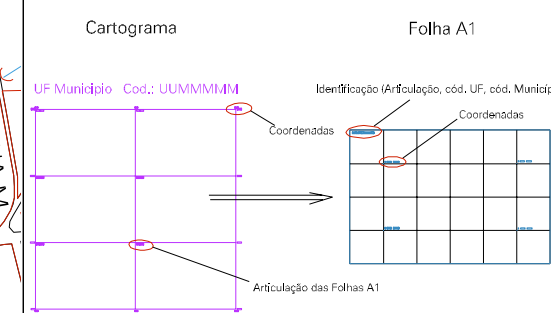

RIO DE TRATAMENTO DA CEDAE

TRAVESSA COLONIA

LINHA DE TRANSMISSAO FURNAS

ESTRADA DA COLONIA

PARA JACERUBA

PARA JACERUBA

ESTADO DO RIO DE JANEIRO
Município: 33.03500
NOVA IGUAÇU
Folha : 05 - 05

Arquivo: 3303500.dgn
Limites(km): (651, 7490,5) - (655, 7496,5)

LEGENDA

LIMITES

- Município ou Perímetro Urbano
- Distrito
- Subdistrito, RA, Zona ou similar
- Bairro ou similar
- Sector Censitário

CODIGOS

- 22306.05 Distrito (cod. do município + cod. do distrito)
- 05.06 Subdistrito (cod. do distrito + cod. do subdistrito)
- 003 Bairro (cod. do bairro no município)
- 25 Sector (número do setor no distrito ou subdistrito)

Articulação de Folhas

MAPA URBANO DIGITAL
FOLHA A1

17

16