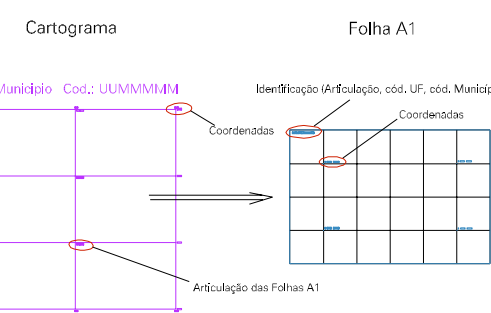

(630,7, 7498)

(632,7, 7498)

(630,7, 7498)

(632,7, 7498)

ESTADO DO RIO DE JANEIRO
 Município: 33.03609
 PARACAMBI
 Folha : 03 - 01

Arquivo: 3303609.dgn
 Limites(km): (629,7, 7494) - (633,7, 7497)

LEGENDA

- LIMITES**
- Município ou Perímetro Urbano
 - Distrito
 - Subdistrito, RA, Zona ou similar
 - Bairro ou similar
 - Setor Censitário
- CODIGOS**
- 22306.05 Distrito (cod. do município + cod. do distrito)
 - 05.06 Subdistrito (cod. do distrito + cod. do subdistrito)
 - 003 Bairro (cod. do bairro no município)
 - 25 Setor (número do setor no distrito ou subdistrito)

Articulação de Folhas

MAPA URBANO DIGITAL
 FOLHA A1