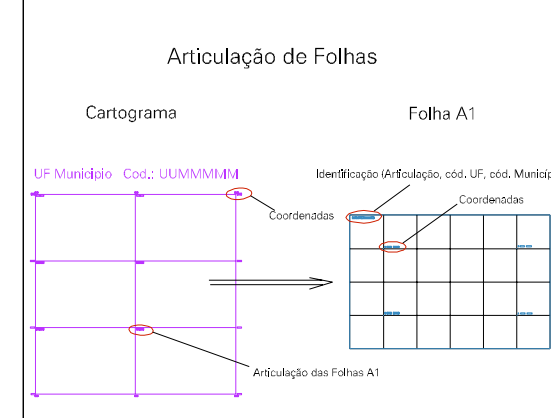

ESTADO DO RIO DE JANEIRO
 Município: 33.03609
 PARACAMBI
 Folha : 03 - 02

Arquivo: 3303609.dgn
 Limites(km): (633,7, 7484) - (637,7, 7497)

- LEGENDA**
- LIMITES**
- Município ou Perímetro Urbano
 - Distrito
 - Subdistrito, RA, Zona ou similar
 - Bairro ou similar
 - Setor Censitário
- CODIGOS**
- 22306.05 Distrito (cod. do município + cod. do distrito)
 - 05.06 Subdistrito (cod. do distrito + cod. do subdistrito)
 - 003 Bairro (cod. do bairro no município)
 - 25 Setor (número do setor no distrito ou subdistrito)

MAPA URBANO DIGITAL
 FOLHA A1