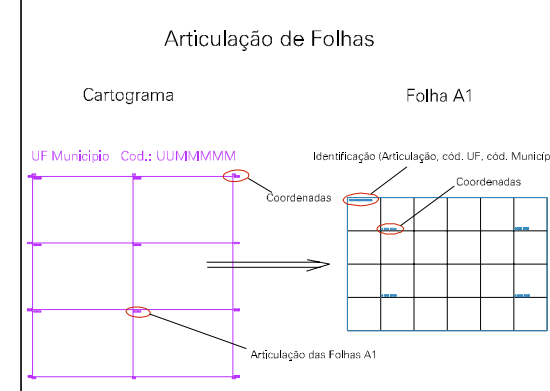

03807.10  
PONTA DA TRINDADE

9

ESTADO DO RIO DE JANEIRO  
Município: 33.03807  
PARATI  
Folha : 01 - 01  
Arquivo: 33038071000006.dgn  
Limites(km): ( 546, 7453)-( 549, 7456)

- LEGENDA**
- LIMITES**
- Município ou Perímetro Urbano
  - Distrito
  - Subdistrito, RA, Zona ou similar
  - Bairro ou similar
  - Sector Censitário
- CODIGOS**
- 22306.05 Distrito (cod. do município + cod. do distrito)
  - 05.08 Subdistrito (cod. do distrito + cod. do subdistrito)
  - 003 Bairro (cod. do bairro no município)
  - 25 Sector (número do sector no distrito ou subdistrito)

MAPA URBANO DIGITAL  
FOLHA A1