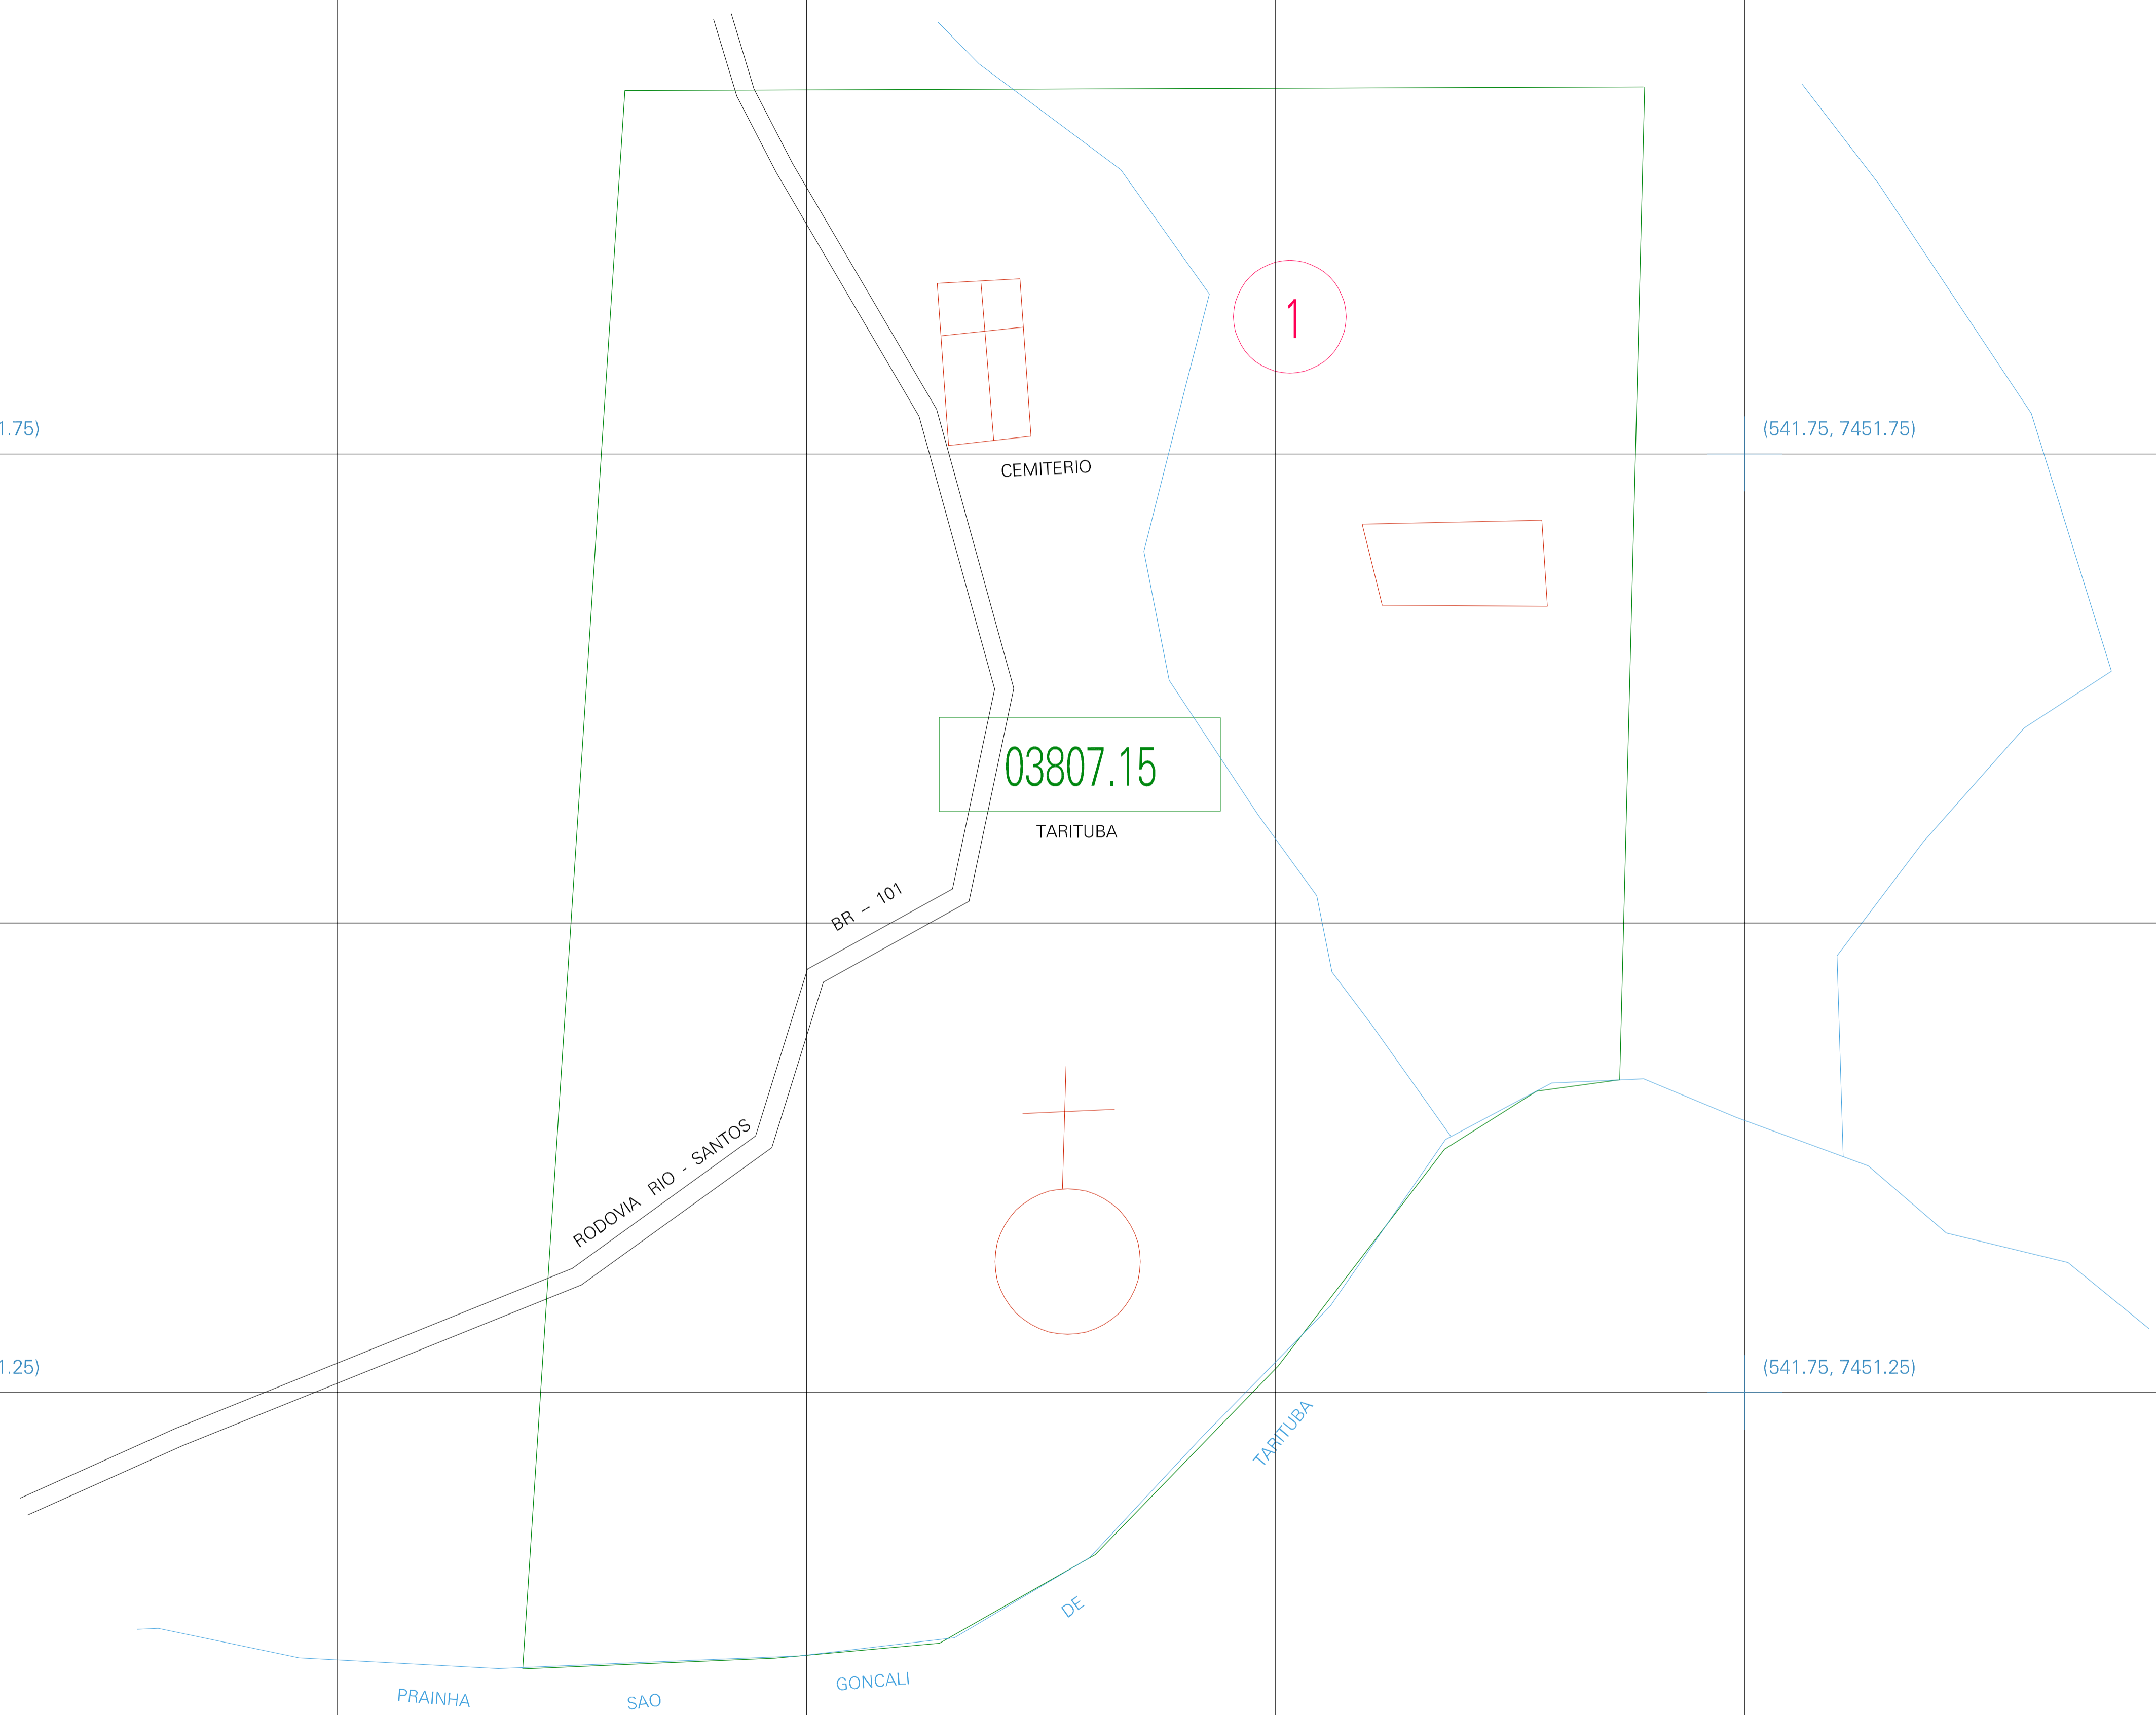

(540.75, 7451.75)

(541.75, 7451.75)

(540.75, 7451.25)

(541.75, 7451.25)

ESTADO DO RIO DE JANEIRO
 Município: 33.03807
 PARATI
 Folha : 01 - 01

Arquivo: 330380715.dgn
 Limites(km): (540.5, 7451)-(542.0, 7452)

- LEGENDA**
- LIMITES**
- Município ou Perímetro Urbano
 - Distrito
 - Subdistrito, RA, Zona ou similar
 - Bairro ou similar
 - Sector Censitário
- CODIGOS**
- 22306.05 Distrito (cod. do município + cod. do distrito)
 - 05.06 Subdistrito (cod. do distrito + cod. do subdistrito)
 - 003 Bairro (cod. do bairro no município)
 - 25 Sector (número do setor no distrito ou subdistrito)

MAPA URBANO DIGITAL
FOLHA A1