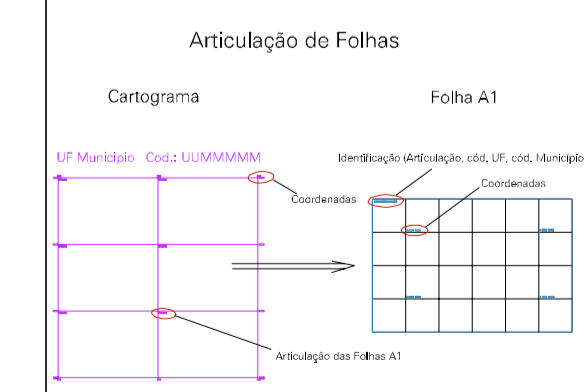

(546.05, 7453.05)

(547.05, 7453.05)

AVENIDA ALTO DA SERRA

RUA PORTO TROMBETA

AVENIDA AÇU

(546.05, 7452.55)

(547.05, 7452.55)

PRAÇA

RODOVIA BR - 101 (RIO - SANTOS)

ESTADO DO RIO DE JANEIRO
 Município: 33.03807
 PARATI
 Folha : 01 - 01
 Arquivo: 330380715aeu2.dgn
 Limites(km): (545.8, 7452.3) - (547.3, 7453.3)

- LEGENDA**
- LIMITES**
- Município ou Perimetro Urbano
 - Distrito
 - Subdistrito, RA, Zona ou similar
 - Bairro ou similar
 - Setor Censitário
- CODIGOS**
- 22306.05 Distrito (cod. do município + cod. do distrito)
 - 05.06 Subdistrito (cod. do distrito + cod. do subdistrito)
 - 003 Bairro (cod. do bairro no município)
 - 25 Setor (número do setor no distrito ou subdistrito)