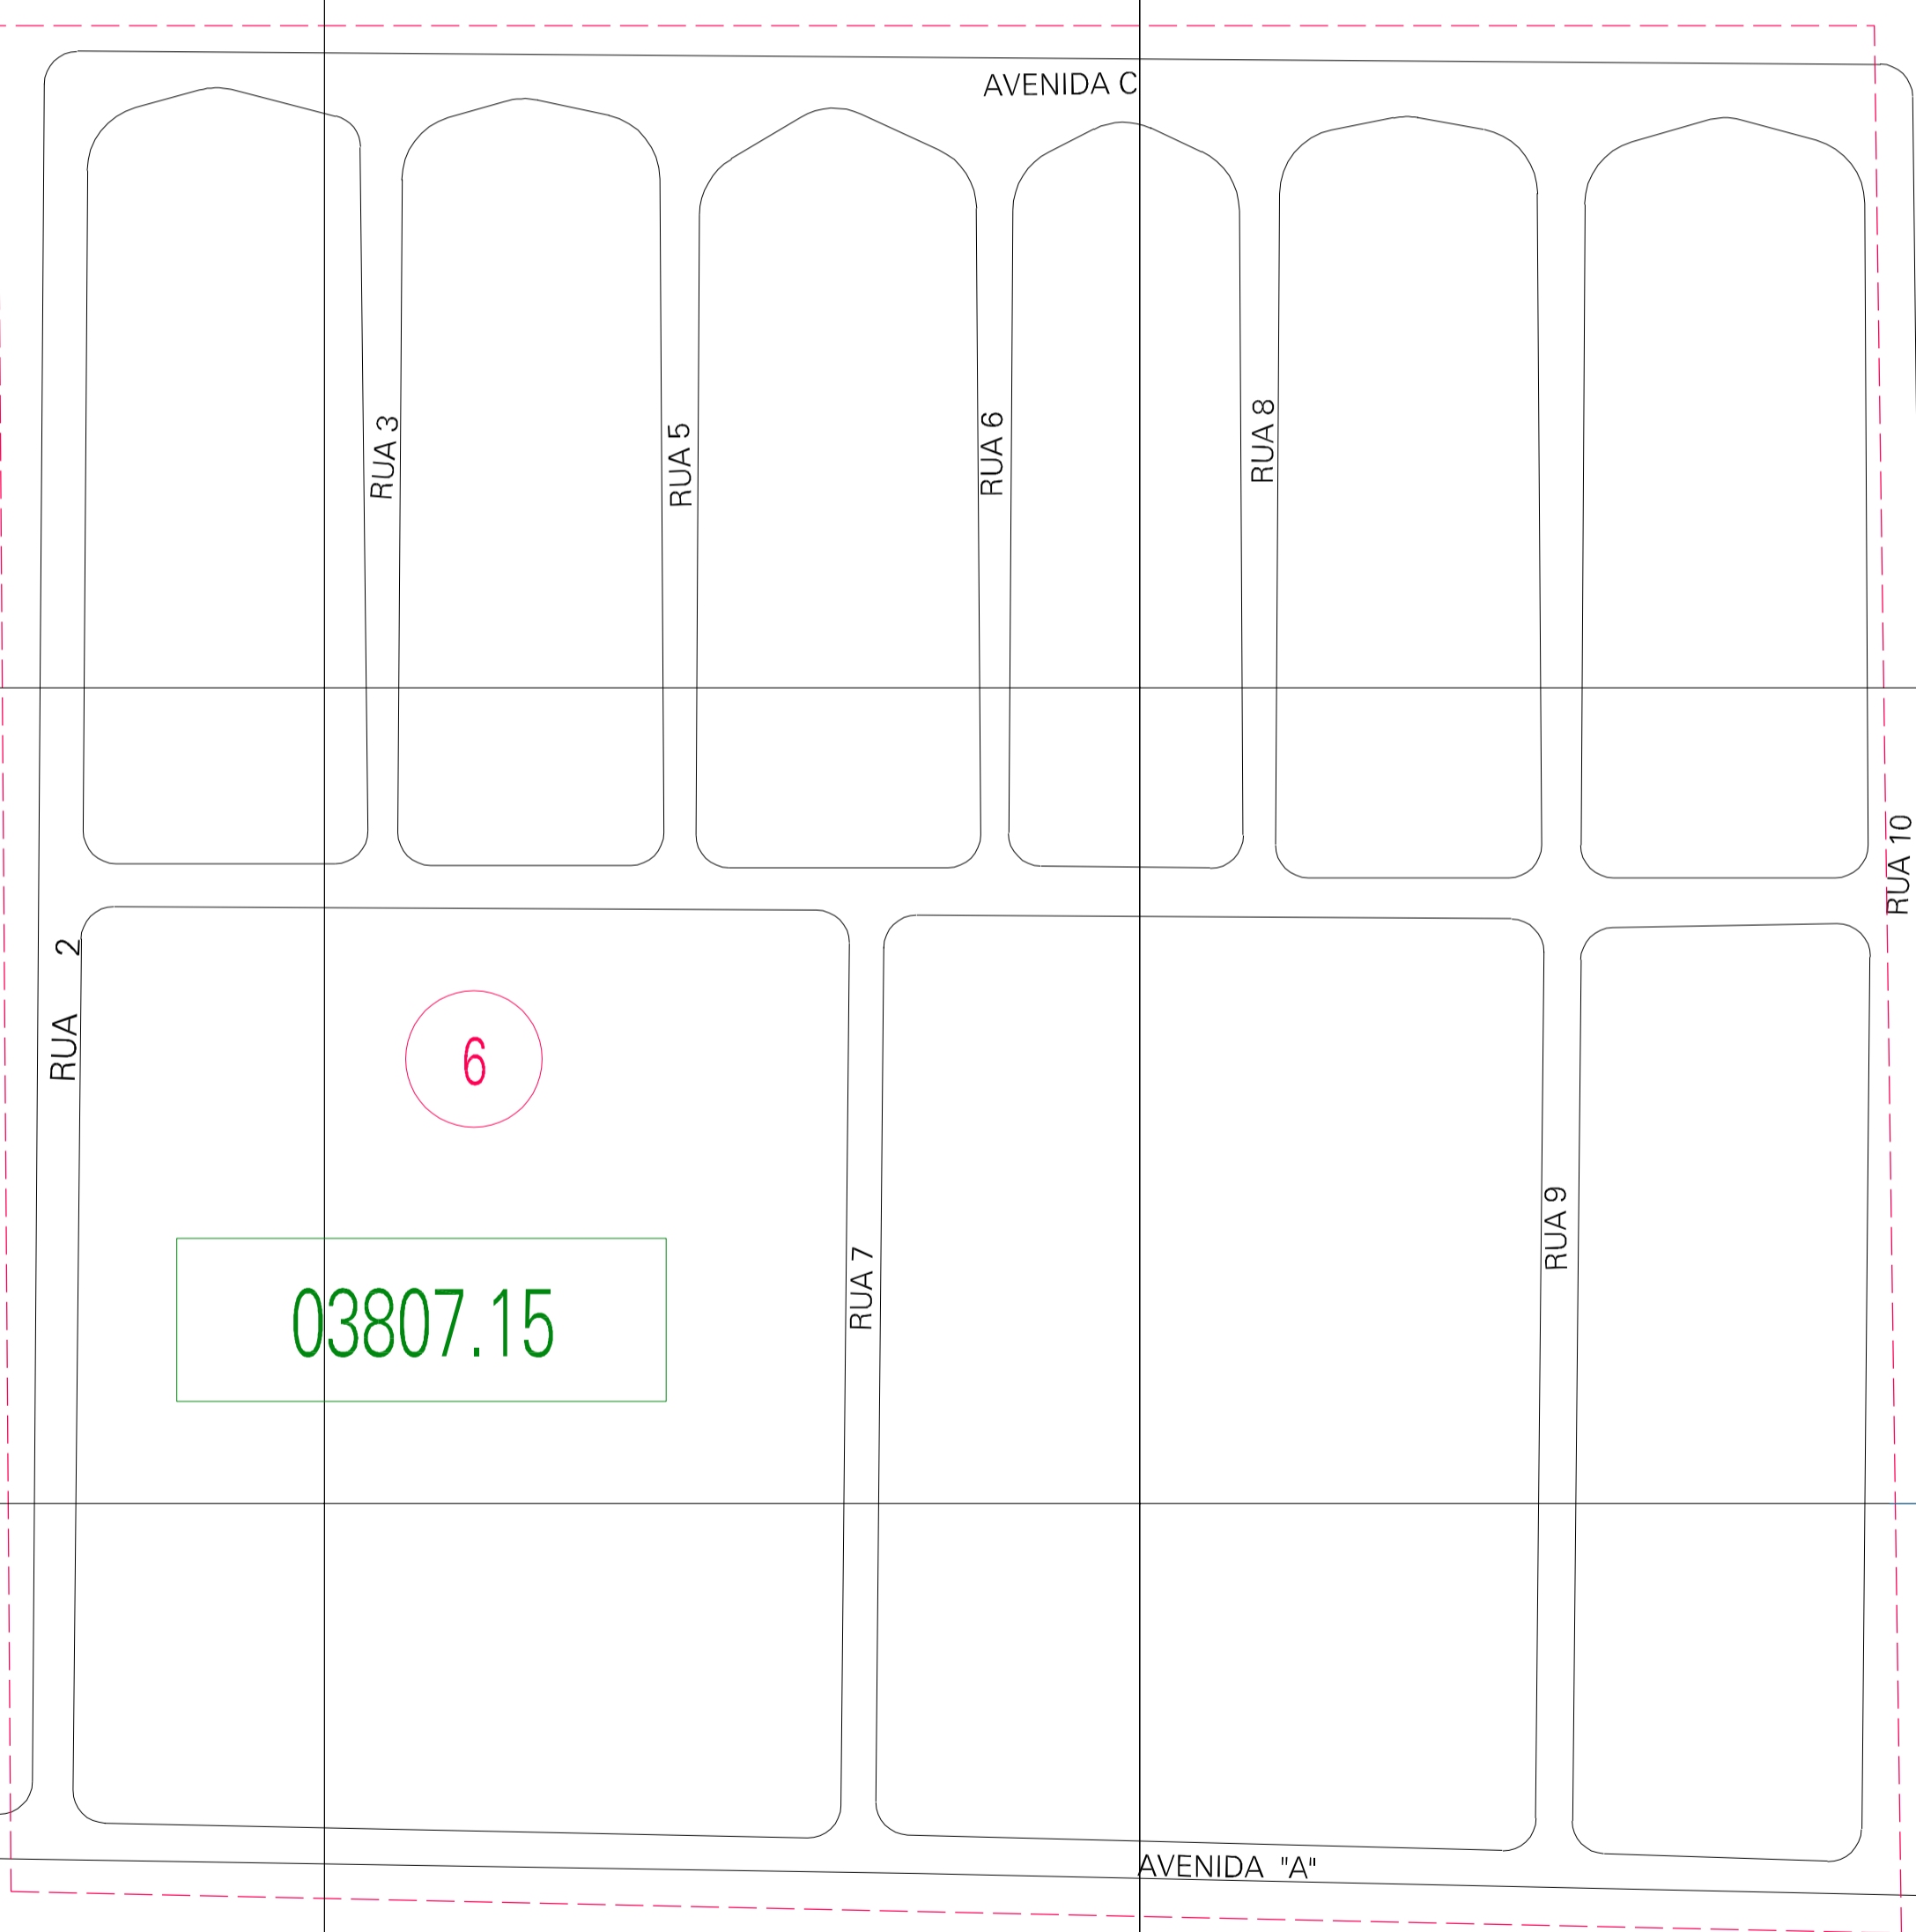

(546.05, 7453.05)

(547.05, 7453.05)

AVENIDA ALTO DA SERRA

RUA PORTO TROMBETA

AVENIDA AÇU

(546.05, 7452.55)

(547.05, 7452.55)

PRAÇA

RODOVIA BR - 101 (RIO - SANTOS)

ESTADO DO RIO DE JANEIRO
 Município: 33.03807
 PARATI
 Folha : 01 - 01
 Arquivo: 330380715aeu2.dgn
 Limites(km): (545.8, 7452.3) - (547.3, 7453.3)

- LEGENDA**
- LIMITES**
- Município ou Perimetro Urbano
 - Distrito
 - Subdistrito, RA, Zona ou similar
 - Bairro ou similar
 - Setor Censitário
- CODIGOS**
- 22306.05 Distrito (cod. do município + cod. do distrito)
 - 05.06 Subdistrito (cod. do distrito + cod. do subdistrito)
 - 003 Bairro (cod. do bairro no município)
 - 25 Setor (número do setor no distrito ou subdistrito)

MAPA URBANO DIGITAL
 FOLHA A1