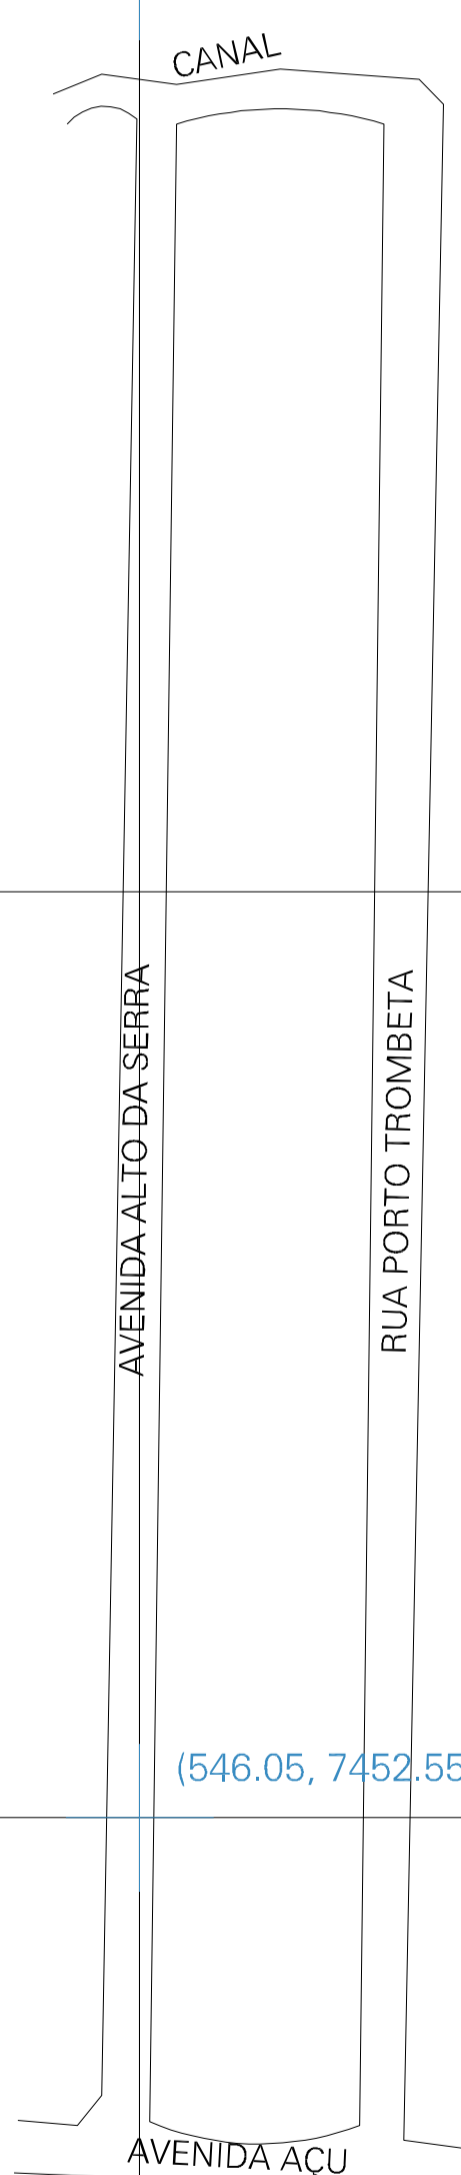

(546.05, 7453.05)

(547.05, 7453.05)

AVENIDA ALTO DA SERRA

RUA PORTO TROMBETA

AVENIDA AÇU

(546.05, 7452.55)

(547.05, 7452.55)

PRAÇA

RODOVIA BR - 101 (RIO - SANTOS)

ESTADO DO RIO DE JANEIRO
 Município: 33.03807
 PARATI
 Folha : 01 - 01
 Arquivo: 330380715aeu2.dgn
 Limites(km): (545.8, 7452.3) - (547.3, 7453.3)

- LEGENDA**
- LIMITES**
- Município ou Perimetro Urbano
 - Distrito
 - Subdistrito, RA, Zona ou similar
 - Bairro ou similar
 - Setor Censitário
- CODIGOS**
- 22306.05 Distrito (cod. do município + cod. do distrito)
 - 05.06 Subdistrito (cod. do distrito + cod. do subdistrito)
 - 003 Bairro (cod. do bairro no município)
 - 25 Setor (número do setor no distrito ou subdistrito)

MAPA URBANO DIGITAL
 FOLHA A1