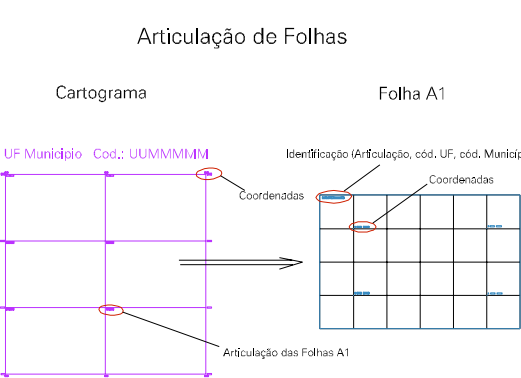

E 859,7519,6)

E 859,7519,6)

E 861,7519,6)

E 861,7519,6)

ESTADO DO RIO DE JANEIRO
Município: 33.03856
PATY DO ALFERES
Folha : 02 - 01

Arquivo: 3303856.dgn
Limites: km: (E 658,7517,6) - (E 662,7520,6)

- LEGENDA**
- LIMITES**
- Município ou Perímetro Urbano
 - Distrito
 - Subdistrito, RA, Zona ou similar
 - Bairro ou similar
 - Setor Censitário
- CODIGOS**
- 22306.05 Distrito (cod. do município + cod. do distrito)
 - 05.06 Subdistrito (cod. do distrito + cod. do subdistrito)
 - 003 Bairro (cod. do bairro no município)
 - 25 Setor (número do setor no distrito ou subdistrito)

MAPA URBANO DIGITAL
FOLHA A1