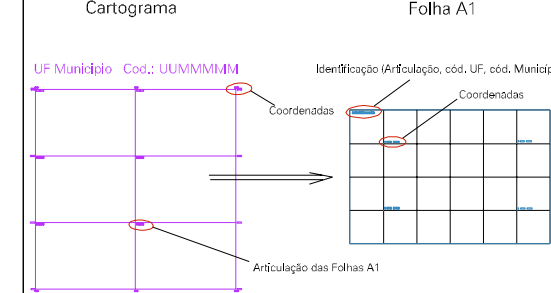

03856.05  
PATY DO ALFERES

ESTADO DO RIO DE JANEIRO  
Município: 33.03856  
PATY DO ALFERES  
Folha : 02 - 02

Arquivo: 3303856.dgn  
Limites(km): ( 662, 7517.6) - ( 666, 7520.6)

LEGENDA

- LIMITES**
- Município ou Perímetro Urbano
  - Distrito
  - Subdistrito, RA, Zona ou similar
  - Bairro ou similar
  - - - Setor Censitário
- CODIGOS**
- 22306.05 Distrito (cod. do município + cod. do distrito)
  - 05.06 Subdistrito (cod. do distrito + cod. do subdistrito)
  - 003 Bairro (cod. do bairro no município)
  - 25 Setor (número do setor no distrito ou subdistrito)

Articulação de Folhas

MAPA URBANO DIGITAL  
FOLHA A1