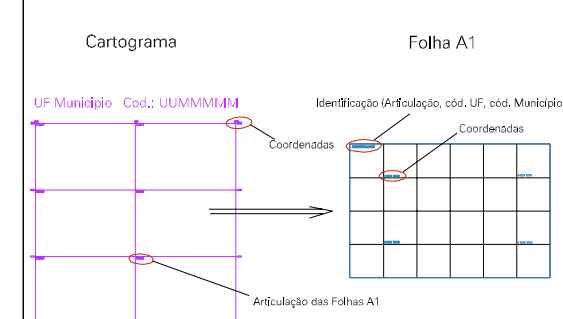

(607, 7519,6)

(609, 7519,6)

(607, 7519,6)

(609, 7519,6)

ESTADO DO RIO DE JANEIRO
 Município: 33.03856
 PATY DO ALFERES
 Folha : 02 - 03

Arquivo: 3303856.dgn
 Limites(km): (606, 7517,6) - (670, 7520,6)

LEGENDA

LIMITES

-  Município ou Perímetro Urbano
-  Distrito
-  Subdistrito, RA, Zona ou similar
-  Bairro ou similar
-  Setor Censitário

CODIGOS

-  22306.05 Distrito (cod. do município + cod. do distrito)
-  05.06 Subdistrito (cod. do distrito + cod. do subdistrito)
-  003 Bairro (cod. do bairro no município)
-  25 Setor (número do setor no distrito ou subdistrito)

Articulação de Folhas

MAPA URBANO DIGITAL
 FOLHA A1