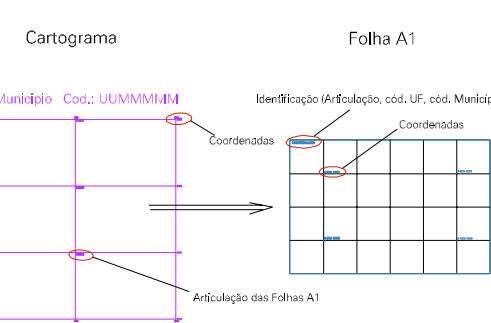

MIGUEL PEREIRA

(659, 7516,6)

(659, 7516,6)

(661, 7516,6)

(661, 7516,6)

ESTADO DO RIO DE JANEIRO
 Município: 33.03856
 PATY DO ALFERES
 Folha : 03 - 01

Arquivo: 3303856.dgn
 Limites(km): (658, 7514,6) - (662, 7517,6)

LEGENDA

- LIMITES**
- Município ou Perímetro Urbano
 - Distrito
 - Subdistrito, RA, Zona ou similar
 - Bairro ou similar
 - Setor Censitário
- CODIGOS**
- 22306.05 Distrito (cod. do município + cod. do distrito)
 - 05.06 Subdistrito (cod. do distrito + cod. do subdistrito)
 - 003 Bairro (cod. do bairro no município)
 - 25 Setor (número do setor no distrito ou subdistrito)

Articulação de Folhas

MAPA URBANO DIGITAL FOLHA A1