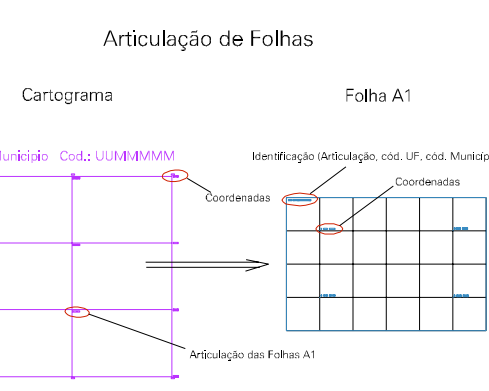

( 661.5, 7531.36)

( 663.5, 7531.36)

( 661.5, 7530.36)

( 663.5, 7530.36)

ESTADO DO RIO DE JANEIRO  
 Município: 33.03856  
 PATY DO ALFERES  
 Folha : 01 - 01

Arquivo: 330385610.dgn  
 Limites(km): ( 661, 7529.86) - ( 664, 7531.86)

- LEGENDA**
- LIMITES**
- Município ou Perímetro Urbano
  - - - Distrito
  - - - Subdistrito, RA, Zona ou similar
  - - - Bairro ou similar
  - - - Setor Censitário
- CODIGOS**
- 22306.05 Distrito (cod. do município + cod. do distrito)
  - 05.08 Subdistrito (cod. do distrito + cod. do subdistrito)
  - 003 Bairro (cod. do bairro no município)
  - 25 Setor (número do setor no distrito ou subdistrito)