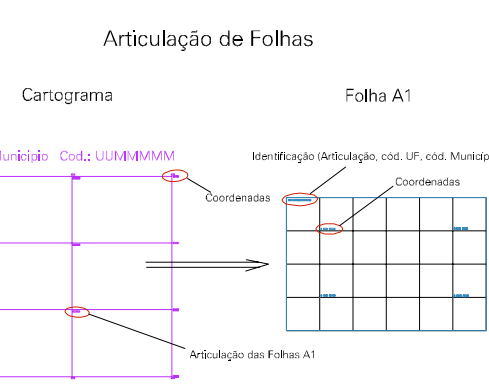

(661.5, 7529.36)

(663.5, 7529.36)

(661.5, 7528.36)

(663.5, 7528.36)

ESTADO DO RIO DE JANEIRO
 Município: 33.03856
 PATY DO ALFERES
 Folha : 02 - 01

Arquivo: 330385610.dgn
 Limites(km): (661, 7527.86) - (664, 7529.86)

- LEGENDA**
- LIMITES**
- Município ou Perimetro Urbano
 - Distrito
 - Subdistrito, RA, Zona ou similar
 - Bairro ou similar
 - - - Setor Censitário
- CODIGOS**
- 22306.05 Distrito (cod. do município + cod. do distrito)
 - 05.08 Subdistrito (cod. do distrito + cod. do subdistrito)
 - 003 Bairro (cod. do bairro no município)
 - 25 Setor (número do setor no distrito ou subdistrito)