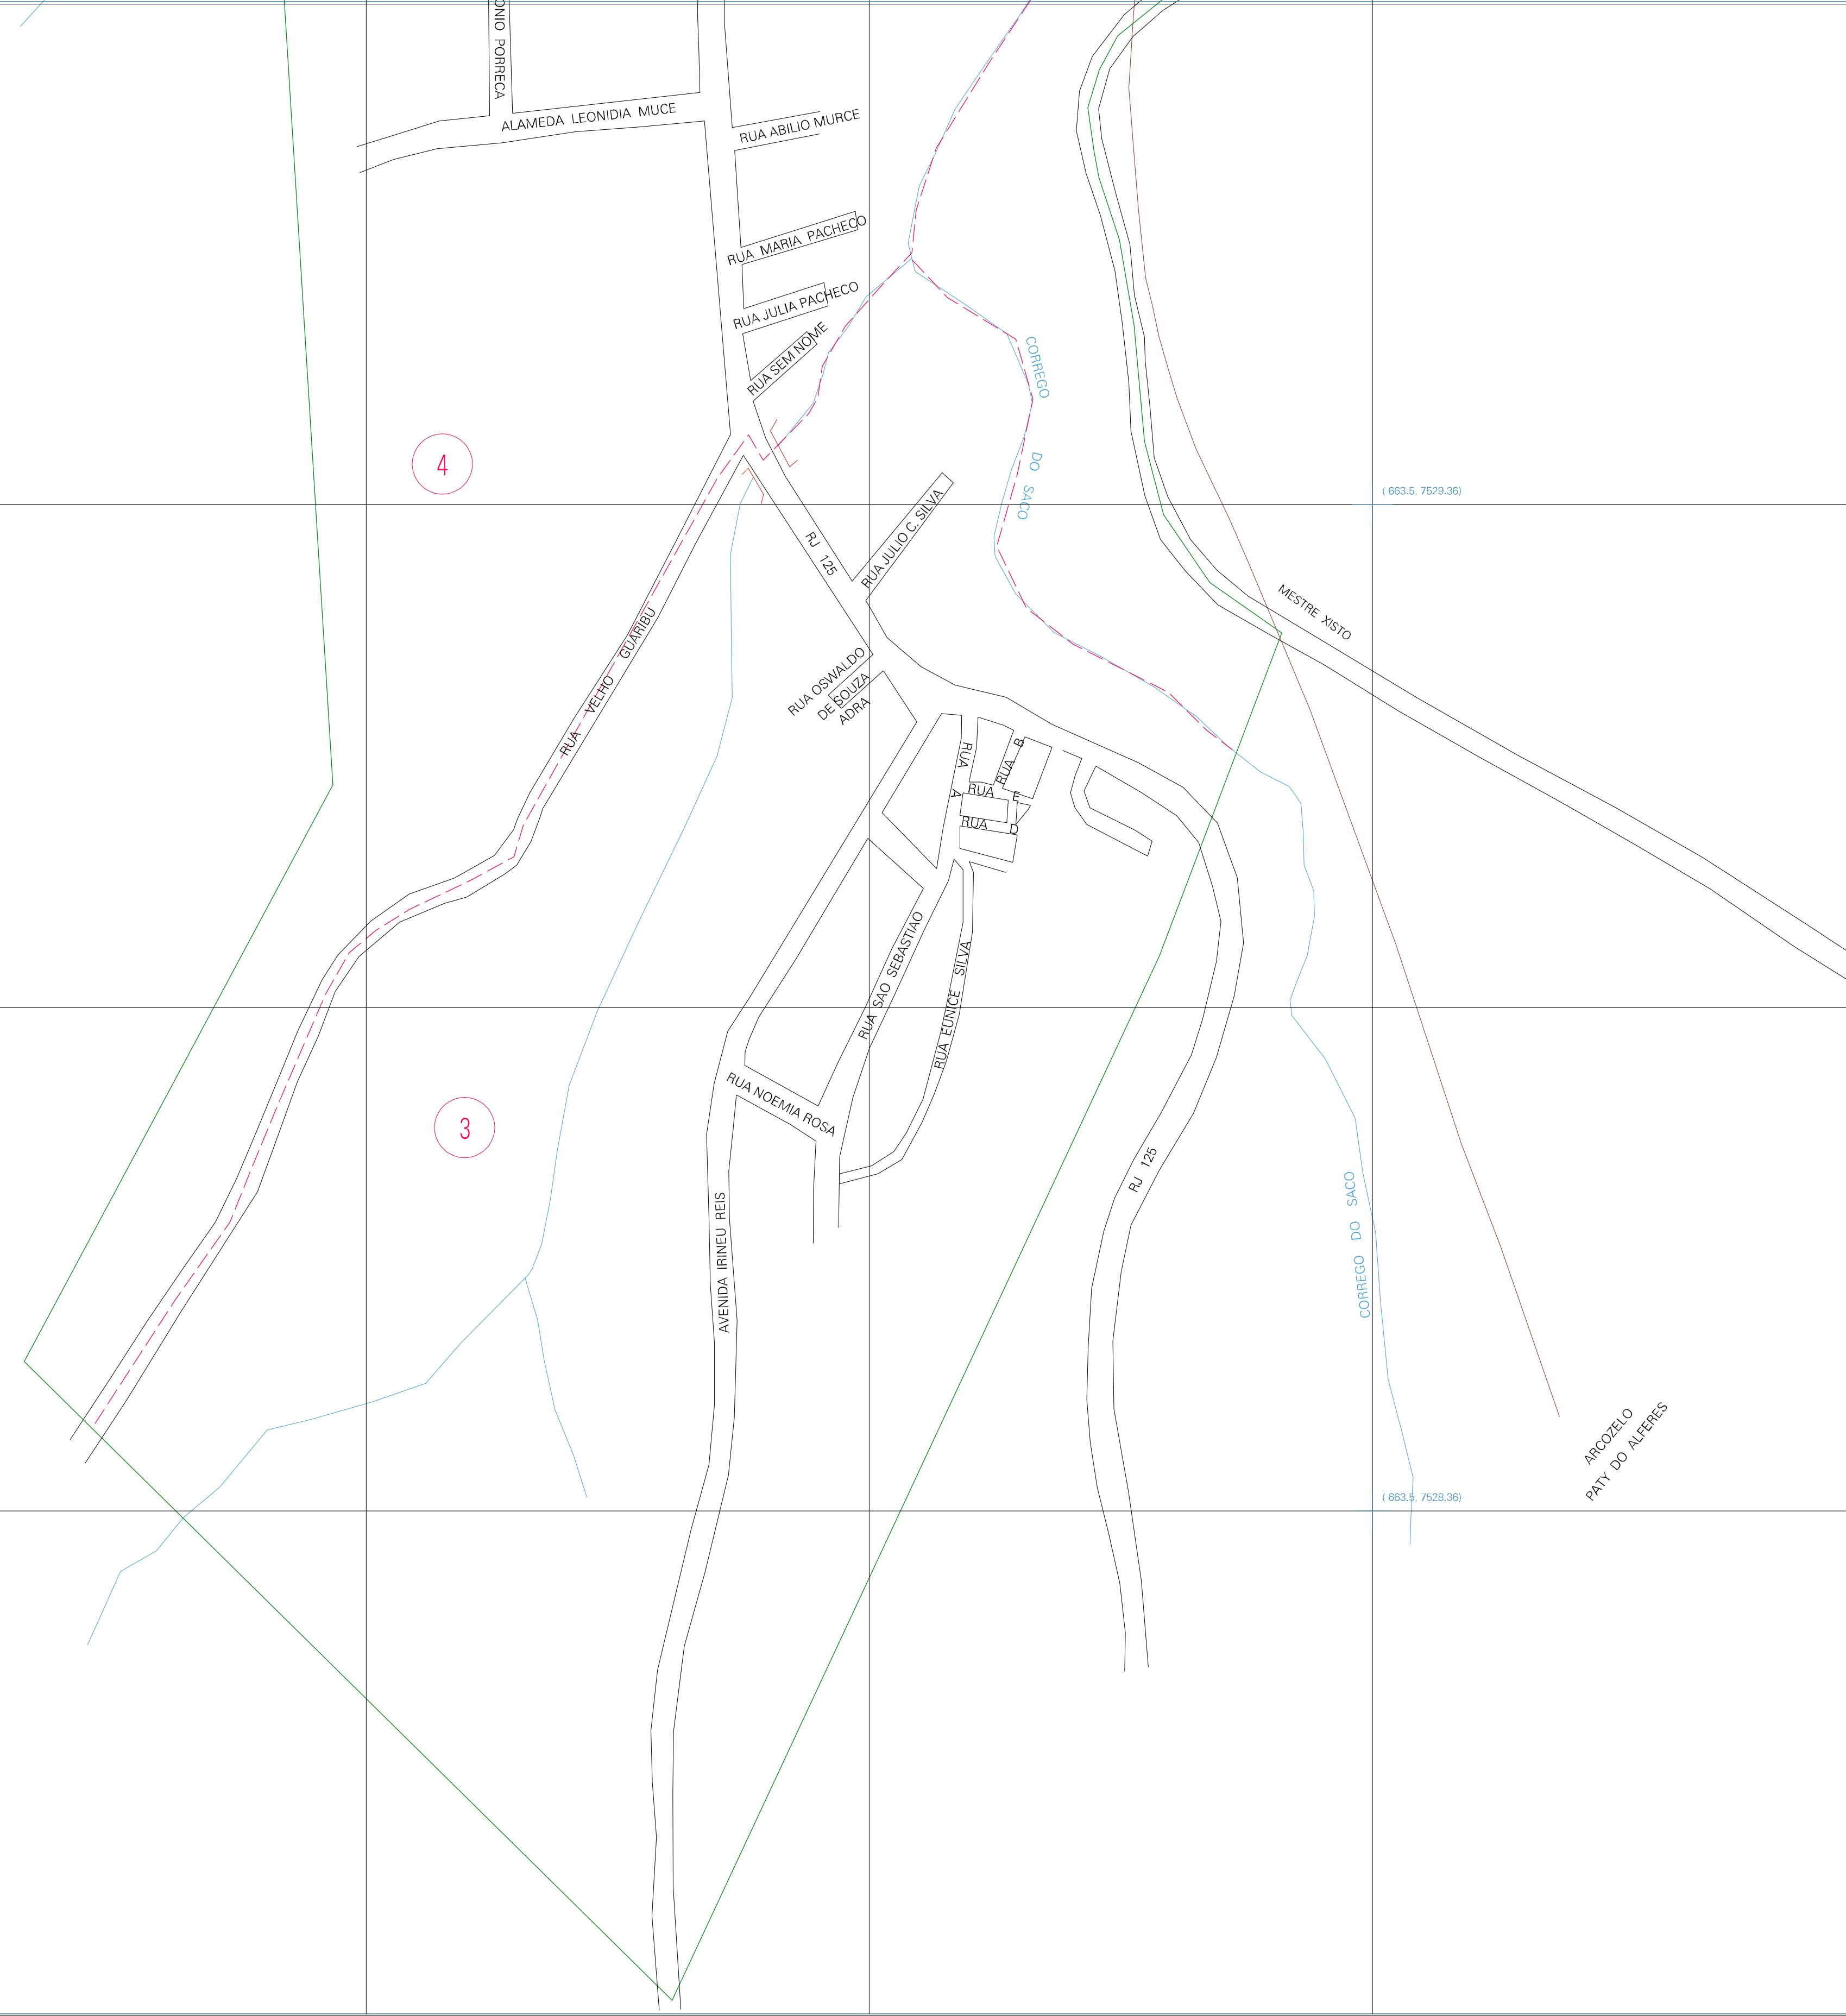

(661.5, 7529.36)

(663.5, 7529.36)

(661.5, 7528.36)

(663.5, 7528.36)

ESTADO DO RIO DE JANEIRO
 Município: 33.03856
 PATY DO ALFERES
 Folha : 02 - 01

Arquivo: 330385610.dgn
 Limites(km): (661, 7527.86) - (664, 7529.86)

- LEGENDA**
- LIMITES**
- Município ou Perimetro Urbano
 - Distrito
 - Subdistrito, RA, Zona ou similar
 - Bairro ou similar
 - - - Setor Censitário
- CODIGOS**
- 22306.05 Distrito (cod. do município + cod. do distrito)
 - 05.08 Subdistrito (cod. do distrito + cod. do subdistrito)
 - 003 Bairro (cod. do bairro no município)
 - 25 Setor (número do setor no distrito ou subdistrito)

**MAPA URBANO DIGITAL
 FOLHA A1**