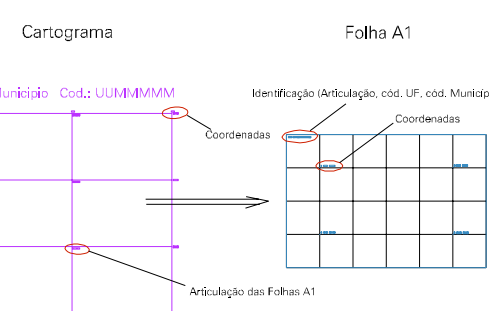

(664.5, 7529.36)

(666.5, 7529.36)

(664.5, 7528.36)

(666.5, 7528.36)

COUDELARIA DE AVELAR

RUA DA COUDELARIA

RUA DA COUDELARIA

RUA DA COUDELARIA

ESTADO DO RIO DE JANEIRO

Município: 33.03856

PATY DO ALFERES

Folha : 02 - 02

Arquivo: 330385610.dgn

Limites(km): (664, 7527,86) - (667, 7529,86)

LEGENDA

LIMITES

- Município ou Perímetro Urbano
- Distrito
- Subdistrito, RA, Zona ou similar
- Bairro ou similar
- Setor Censitário

CODIGOS

- 22306.05 Distrito (cod. do município + cod. do distrito)
- 05.08 Subdistrito (cod. do distrito + cod. do subdistrito)
- 003 Bairro (cod. do bairro no município)
- 25 Setor (número do setor no distrito ou subdistrito)

Articulação de Folhas

MAPA URBANO DIGITAL
FOLHA A1

Data de Impressão: 15.10.07