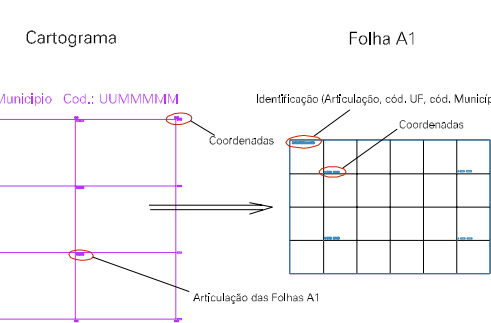

(699, 7543)

(701, 7543)

(699, 7544)

(701, 7544)

ESTADO DO RIO DE JANEIRO
Município: 33.03906
PETRÓPOLIS
Folha : 01 - 09

Arquivo: 3303906.dgn
Limites(km): (698, 7543) - (702, 7546)

LEGENDA

LIMITES

- Município ou Perímetro Urbano
- Distrito
- Subdistrito, RA, Zona ou similar
- Bairro ou similar
- Setor Censitário

CODIGOS

- 22306.05 Distrito (cod. do município + cod. do distrito)
- 05.06 Subdistrito (cod. do distrito + cod. do subdistrito)
- 003 Bairro (cod. do bairro no município)
- 25 Setor (número do setor no distrito ou subdistrito)

Articulação de Folhas

MAPA URBANO DIGITAL
FOLHA A1

CENSO AGROPECUARIO 2006
CONTAGEM DA POPULACAO 2007
Data de Impressao: 15.10.07