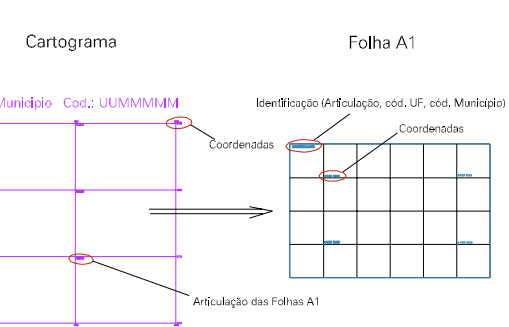

(695, 7542)

(697, 7542)

(695, 7541)

(697, 7541)

ESTADO DO RIO DE JANEIRO
Município: 33.03906
PETRÓPOLIS
Folha : 02 - 08

Arquivo: 3303906.dgn
Limites(km): (694, 7540) - (698, 7543)

LEGENDA

LIMITES

- Município ou Perímetro Urbano
- Distrito
- Subdistrito, RA, Zona ou similar
- Bairro ou similar
- Setor Censitário

CODIGOS

- 22306.05 Distrito (cod. do município + cod. do distrito)
- 05.06 Subdistrito (cod. do distrito + cod. do subdistrito)
- 003 Bairro (cod. do bairro no município)
- 25 Setor (número do setor no distrito ou subdistrito)

Articulação de Folhas

MAPA URBANO DIGITAL
FOLHA A1

Data de Impressão: 15.10.07