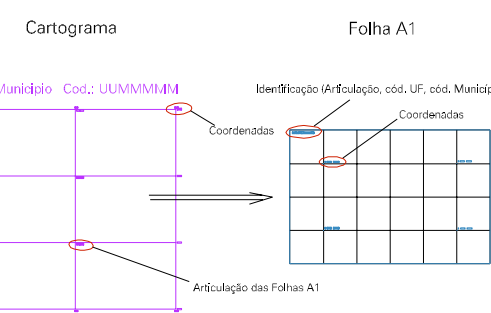

(675, 7530)

(677, 7530)

(675, 7529)

(677, 7529)

ESTADO DO RIO DE JANEIRO
Município: 33.03906
PETRÓPOLIS
Folha : 06 - 03

Arquivo: 3303906.dgn
Limites(km): (674, 7528) - (678, 7531)

LEGENDA

1. LIMITES
2. Município ou Perímetro Urbano
   - Distrito
   - Subdistrito, RA, Zona ou similar
   - Bairro ou similar
   - Setor Censitário

CODIGOS

- 22306.05 Distrito (cod. do município + cod. do distrito)
- 05.06 Subdistrito (cod. do distrito + cod. do subdistrito)
- 003 Bairro (cod. do bairro no município)
- 25 Setor (número do setor no distrito ou subdistrito)

Articulação de Folhas

MAPA URBANO DIGITAL
FOLHA A1