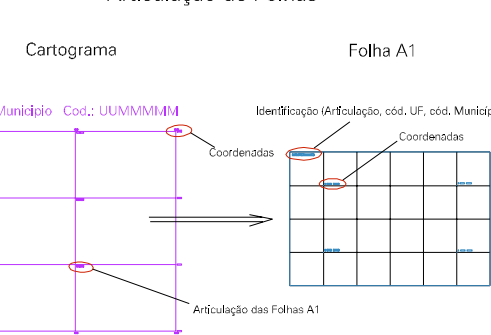

Articulação de Folhas

MAPA URBANO DIGITAL
FOLHA A1