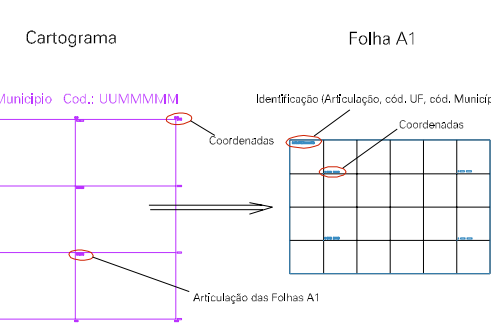

(667, 7521)

(668, 7521)

(667, 7520)

(668, 7520)

ESTADO DO RIO DE JANEIRO
 Município: 33.03906
 PETRÓPOLIS
 Folha : 09 - 01

Arquivo: 3303906.dgn
 Limites(km): (666, 7519) - (670, 7522)

LEGENDA

LIMITES

- Município ou Perímetro Urbano
- Distrito
- Subdistrito, RA, Zona ou similar
- Bairro ou similar
- Setor Censitário

CODIGOS

- 22306.05 Distrito (cod. do município + cod. do distrito)
- 05.06 Subdistrito (cod. do distrito + cod. do subdistrito)
- 003 Bairro (cod. do bairro no município)
- 25 Setor (número do setor no distrito ou subdistrito)

Articulação de Folhas

**MAPA URBANO DIGITAL
 FOLHA A1**