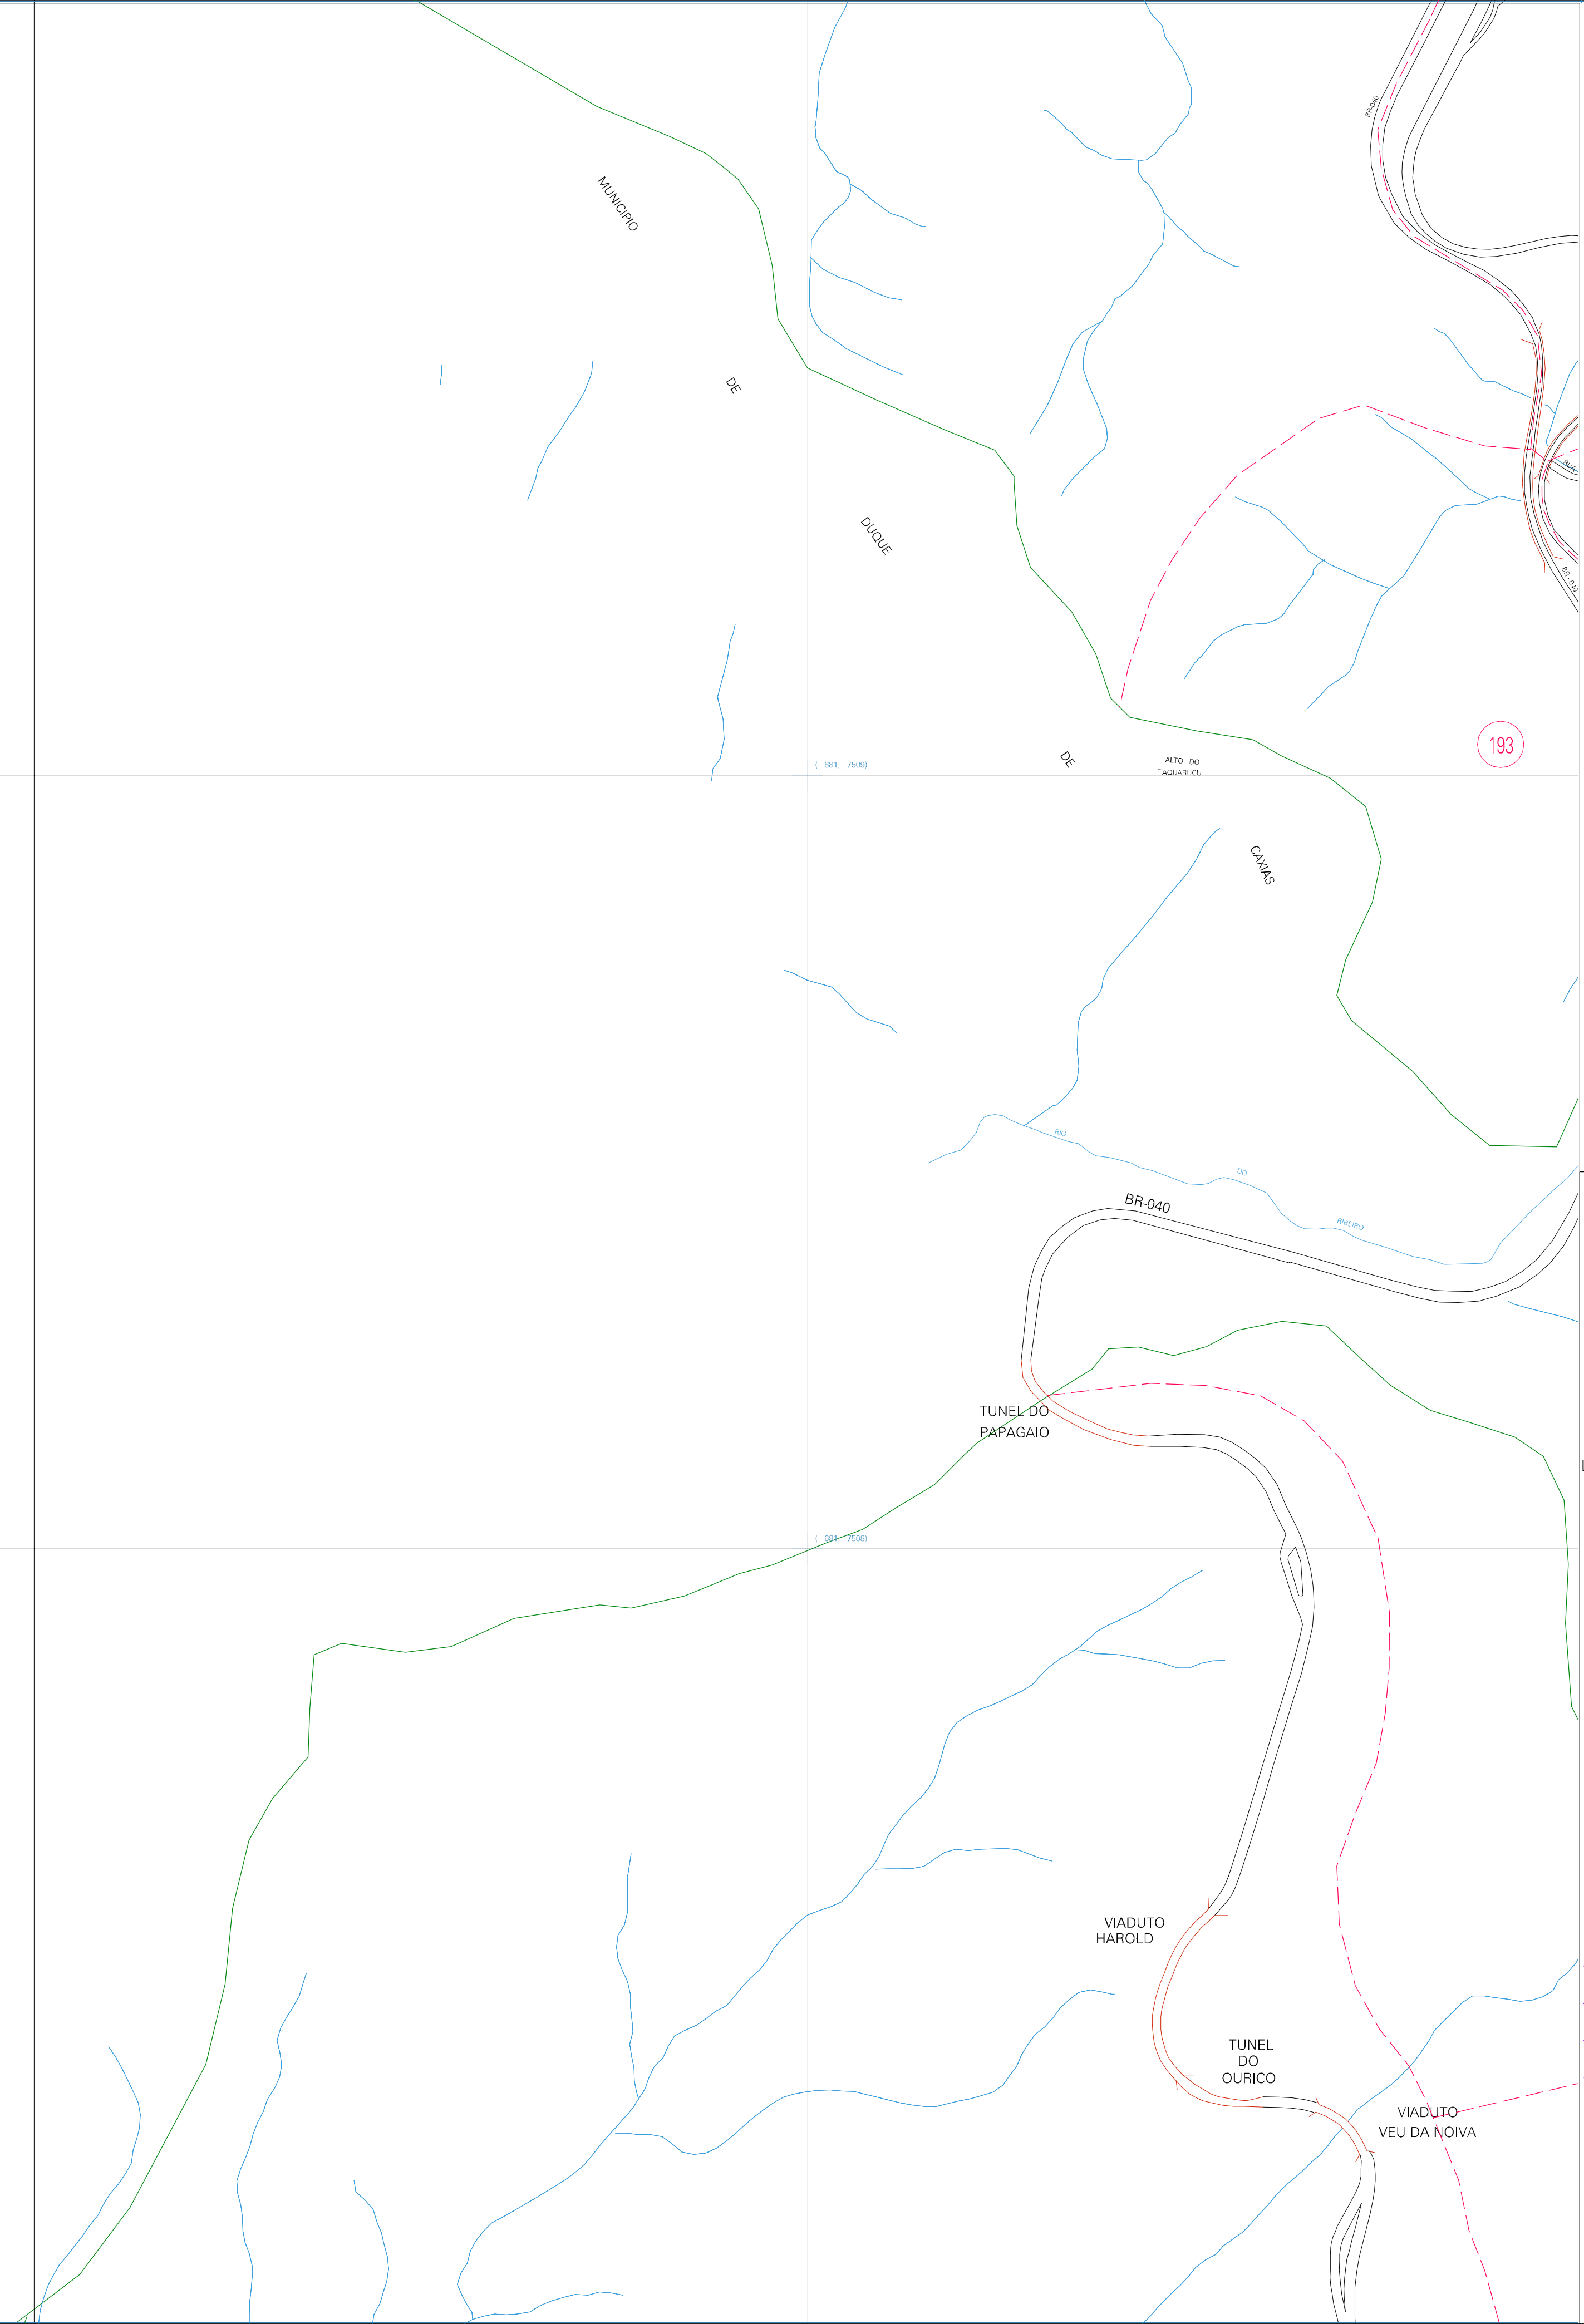

(679, 7500)

(681, 7500)

(679, 7500)

(681, 7500)

193

ESTADO DO RIO DE JANEIRO
 Município: 33.03906
 PETRÓPOLIS
 Folha : 13 - 04

Arquivo: 3303906.dgn
 Limites(km): (678, 7507) - (682, 7510)

- LEGENDA**
- LIMITES**
- Município ou Perímetro Urbano
 - Distrito
 - Subdistrito, RA, Zona ou similar
 - Bairro ou similar
 - - - Setor Censitário
- CODIGOS**
- 22306.05 Distrito (cod. do município + cod. do distrito)
 - 05.06 Subdistrito (cod. do distrito + cod. do subdistrito)
 - 003 Bairro (cod. do bairro no município)
 - 25 Setor (número do setor no distrito ou subdistrito)

MAPA URBANO DIGITAL
 FOLHA A1