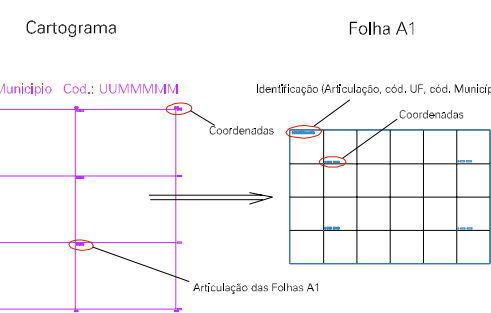

(699, 7500)

(701, 7500)

(699, 7500)

(701, 7500)

ESTADO DO RIO DE JANEIRO
Município: 33.03906
PETRÓPOLIS
Folha : 13 - 09

Arquivo: 3303906.dgn
Limites(km): (698, 7507) - (702, 7510)

LEGENDA

1. LIMITES
2. Município ou Perímetro Urbano
   - Distrito
   - Subdistrito, RA, Zona ou similar
   - Bairro ou similar
   - Setor Censitário

CODIGOS

- 22306.05 Distrito (cod. do município + cod. do distrito)
- 05.06 Subdistrito (cod. do distrito + cod. do subdistrito)
- 003 Bairro (cod. do bairro no município)
- 25 Setor (número do setor no distrito ou subdistrito)

Articulação de Folhas

MAPA URBANO DIGITAL
FOLHA A1